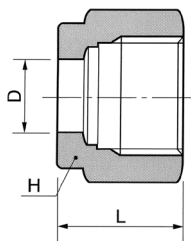

Wartości ciśnień dla złączki DN znajdują się w tabeli nr 22 na stronie 14

## DN-...

Kod	Śr. zewn. rury		Odl. pow. płaskich		L
	in	mm	in	mm	
DN-1	1/16	1.59	5/16	7.93	7.90
DN-2	1/8	3.17	7/16	11.11	11.93
DN-3	3/16	4.76	1/2	12.70	11.93
DN-4	1/4	6.35	9/16	14.28	12.70
DN-5	5/16	7.93	5/8	15.87	13.46
DN-6	3/8	9.52	11/16	17.46	14.22
DN-8	1/2	12.70	7/8	22.22	17.52
DN-10	5/8	15.87	1	25.40	17.52
DN-12	3/4	19.05	1-1/8	28.57	17.52
DN-14	7/8	22.22	1-1/4	31.75	17.52
DN-16	1	25.40	1-1/2	38.10	20.57
DN-20	1-1/4	31.75	1-7/8	47.63	31.75
DN-24	1-1/2	38.10	2-1/4	57.15	38.10
DN-32	2	50.80	3	76.20	52.32