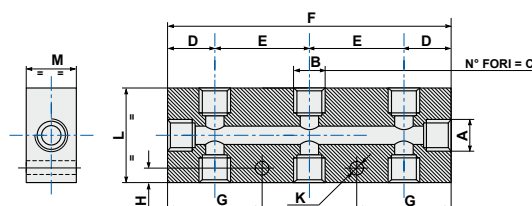

ART. **RIPUC** Ripartitori con uscite contrapposte
Opposite output manifolds

Fig. 1

Fig. 2

CODICE	FIG.	A	B	C	D	E	F	G	H	K	L	M	FILETTATURA / THREAD	📄
RIPUC15122	1	1/4"	1/8"	4	15	30	60	30	4,5	5,25	30	20	6 VIE 2-1/4" 4-1/8"	5
RIPUC15222	1	3/8"	1/4"	4	18	36	72	36	6	6,5	40	20	6 VIE 2-3/8" 4-1/4"	5
RIPUC15133	2	1/4"	1/8"	6	15	30	90	30	4,5	5,25	30	20	8 VIE 2 1/4" 6-1/8"	5
RIPUC15144	2	1/4"	1/8"	8	15	30	120	30	4,5	5,25	30	20	10 VIE 2-1/4" 8-1/8"	5
RIPUC15155	2	1/4"	1/8"	10	15	30	150	30	4,5	5,25	30	20	12 VIE 2-1/4" 10-1/8"	5
RIPUC15233	2	3/8"	1/4"	6	18	36	108	36	6	6,5	40	20	8 VIE 2-3/8" 6-1/4"	5
RIPUC15244	2	3/8"	1/4"	8	18	36	144	36	6	6,5	40	20	10 VIE 2-3/8" 8-1/4"	5
RIPUC15255	2	3/8"	1/4"	10	18	36	180	36	6	6,5	40	20	12 VIE 2-3/8" 10-1/4"	5
RIPUC15422	1	1/2"	1/4"	4	22	36	80	40	6	6,5	40	28	6 VIE 2-1/2" 4-1/4"	5
RIPUC15433	2	1/2"	1/4"	6	22	36	116	40	6	6,5	40	28	8 VIE 2-1/2" 6-1/4"	5
RIPUC15444	2	1/2"	1/4"	8	22	36	152	40	6	6,5	40	28	10 VIE 2-1/2" 8-1/4"	5
RIPUC15455	2	1/2"	1/4"	10	22	36	188	40	6	6,5	40	28	12 VIE 2-1/2" 10-1/4"	5
RIPUC15522	1	1/2"	3/8"	4	22	36	80	40	6	6,5	40	28	6 VIE 2-1/2" 4-3/8"	5
RIPUC15533	2	1/2"	3/8"	6	22	36	116	40	6	6,5	40	28	8 VIE 2-1/2" 6-3/8"	5
RIPUC15544	2	1/2"	3/8"	8	22	36	152	40	6	6,5	40	28	10 VIE 2-1/2" 10-3/8"	5
RIPUC15555	2	1/2"	3/8"	10	22	36	188	40	6	6,5	40	28	12 VIE 2-1/2" 10-3/8"	5