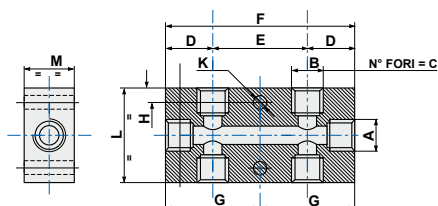

ART. **RIPUC** Ripartitori con uscite contrapposte
Opposite output manifolds

Fig. 1

Fig. 2

CODICE	FIG.	A	B	C	D	E	F	G	H	K	L	M	FILETTATURA / THREAD	📄
RIPUC15122	1	1/4"	1/8"	4	15	30	60	30	4,5	5,25	30	20	6 VIE 2-1/4" 4-1/8"	5
RIPUC15222	1	3/8"	1/4"	4	18	36	72	36	6	6,5	40	20	6 VIE 2-3/8" 4-1/4"	5
RIPUC15133	2	1/4"	1/8"	6	15	30	90	30	4,5	5,25	30	20	8 VIE 2 1/4" 6-1/8"	5
RIPUC15144	2	1/4"	1/8"	8	15	30	120	30	4,5	5,25	30	20	10 VIE 2-1/4" 8-1/8"	5
RIPUC15155	2	1/4"	1/8"	10	15	30	150	30	4,5	5,25	30	20	12 VIE 2-1/4" 10-1/8"	5
RIPUC15233	2	3/8"	1/4"	6	18	36	108	36	6	6,5	40	20	8 VIE 2-3/8" 6-1/4"	5
RIPUC15244	2	3/8"	1/4"	8	18	36	144	36	6	6,5	40	20	10 VIE 2-3/8" 8-1/4"	5
RIPUC15255	2	3/8"	1/4"	10	18	36	180	36	6	6,5	40	20	12 VIE 2-3/8" 10-1/4"	5
RIPUC15422	1	1/2"	1/4"	4	22	36	80	40	6	6,5	40	28	6 VIE 2-1/2" 4-1/4"	5
RIPUC15433	2	1/2"	1/4"	6	22	36	116	40	6	6,5	40	28	8 VIE 2-1/2" 6-1/4"	5
RIPUC15444	2	1/2"	1/4"	8	22	36	152	40	6	6,5	40	28	10 VIE 2-1/2" 8-1/4"	5
RIPUC15455	2	1/2"	1/4"	10	22	36	188	40	6	6,5	40	28	12 VIE 2-1/2" 10-1/4"	5
RIPUC15522	1	1/2"	3/8"	4	22	36	80	40	6	6,5	40	28	6 VIE 2-1/2" 4-3/8"	5
RIPUC15533	2	1/2"	3/8"	6	22	36	116	40	6	6,5	40	28	8 VIE 2-1/2" 6-3/8"	5
RIPUC15544	2	1/2"	3/8"	8	22	36	152	40	6	6,5	40	28	10 VIE 2-1/2" 10-3/8"	5
RIPUC15555	2	1/2"	3/8"	10	22	36	188	40	6	6,5	40	28	12 VIE 2-1/2" 10-3/8"	5