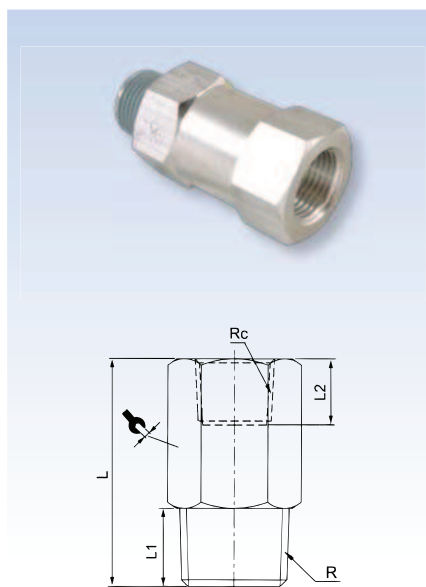

HRQS - złącze proste z zaworem zwrotnym*

Kod zamówieniowy	ΦD	ΦP	L
HRQS 40	4	11.5	42
HRQS 60	6	13.5	47.5
HRQS 80	8	15	56
HRQS 100	10	19	65
HRQS 120	12	21.5	73

*elementy mogą być używane tylko z powietrzem

HCRQS - zawór zwrotny*

Kod zamówieniowy	R	Rc	L1	L2	L	↻
HCRQS 01-01	R1/8	Rc1/8	7.5	8.5	28	14
HCRQS 02-02	R1/4	Rc1/4	9.5	11	34	17
HCRQS 03-03	R3/8	Rc3/8	10.5	12	54	21
HCRQS 04-04	R1/2	Rc1/2	13.5	14	61	24