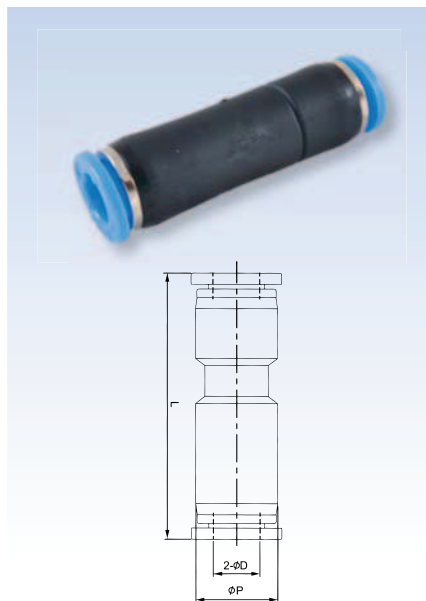

HRQS - złącze proste z zaworem zwrotnym*

Kod zamówieniowy	ΦD	ΦP	L
HRQS 40	4	11.5	42
HRQS 60	6	13.5	47.5
HRQS 80	8	15	56
HRQS 100	10	19	65
HRQS 120	12	21.5	73

*elementy mogą być używane tylko z powietrzem

HCRQS - zawór zwrotny*

Kod zamówieniowy	R	Rc	L1	L2	L	↻
HCRQS 01-01	R1/8	Rc1/8	7.5	8.5	28	14
HCRQS 02-02	R1/4	Rc1/4	9.5	11	34	17
HCRQS 03-03	R3/8	Rc3/8	10.5	12	54	21
HCRQS 04-04	R1/2	Rc1/2	13.5	14	61	24