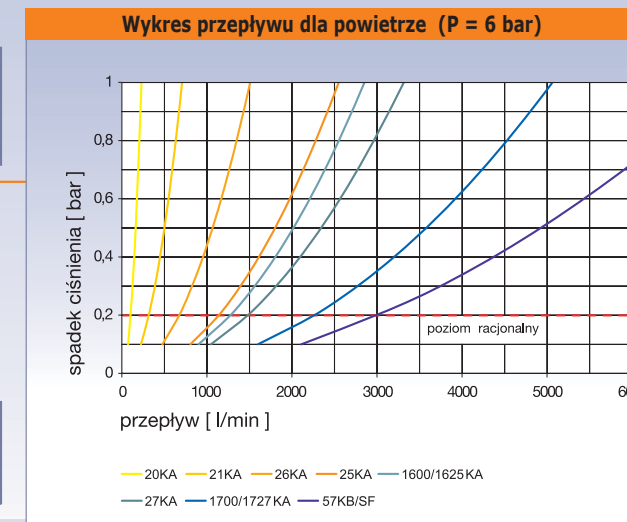

Seria 27KA/SF 27SF DN 10,0	R 1/4 R 3/8 R 1/2 R 3/4	27SFAK13SXN 27SFAK17SXN 27SFAK21SXN 27SFAK26SXN	G 1/4 G 3/8 G 1/2 G 3/4	27SFIW13SXN 27SFIW17SXN 27SFIW21SXN 27SFIW26SXN	6 mm 8 mm 9 mm 13 mm 16 mm 19 mm	27SFTF06SXN 27SFTF08SXN 27SFTF09SXN 27SFTF10SXN 27SFTF13SXN 27SFTF16SXN 27SFTF19SXN							

Seria 57KB/SF 57SF DN 12,0	G 3/8 G 1/2 G 3/4 G 1	57SFAW17SXN 57SFAW21SXN 57SFAW26SXN 57SFAW33SXN	G 1/2 G 3/4	57SFIW21SXN 57SFIW26SXN	13 mm 16 mm 19 mm	57SFTF13SXN 57SFTF16SXN 57SFTF19SXN							

GNIAZDA

Seria 26KE/25SF 26KE DN 7,4	G 1/4 G 3/8 G 1/2	26KEAW13MPN 26KEAW17MPN 26KEAW21MPN	G 1/4 G 3/8 G 1/2	26KEIW13MPN 26KEIW17MPN 26KEIW21MPN	6 mm 8 mm 9 mm 10 mm 13 mm	26KETf06MPN 26KETf08MPN 26KETf09MPN 26KETf10MPN 26KETf13MPN							

Wtyczki serii 25

Seria 25KE/SF 25KE DN 7,8	R 1/4 R 3/8 R 1/2	25KEAK13SPN 25KEAK17SPN 25KEAK21SPN	G 1/4 G 3/8 G 1/2	25KEIW13SPN 25KEIW17SPN 25KEIW21SPN	6 mm 8 mm 10 mm 13 mm	25KETf06SPN 25KETf08SPN 25KETf09SPN 25KETf10SPN 25KETf13SPN							

Wtyczki serii 25

SERIE STANDARDOWE

SERIE PRZEMYSŁOWE (ULTRA FLO)

SERIE PRZEMYSŁOWE (SUPER POWER)

SERIE STANDARDOWE

SERIE PRZEMYSŁOWE (ULTRA FLO)

SERIE PRZEMYSŁOWE BEZPIECZNE (ISO 4414)