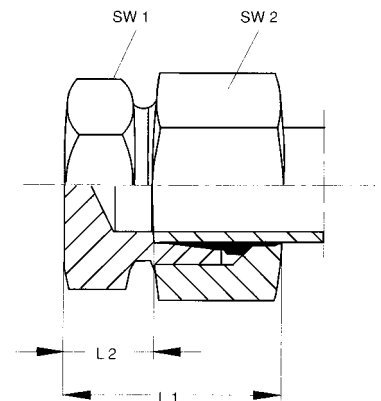

Przyłączka zaślepiająca do rur

| Seria | PN bar | Rura śr. zewn. | SW ₁ | SW ₂ | L ₁ | L ₂ | Kod | kg/100szt |
|-------|--------|-------------------|-----------------|-----------------|----------------|----------------|----------|-----------|
| L | 315 | 6 | 12 | 14 | 44 | 7,0 | ROV 6-L | 1,9 |
| | | 8 | 14 | 17 | 23 | 8,0 | ROV 8-L | 2,8 |
| | | 10 | 17 | 19 | 24 | 9,0 | ROV 10-L | 3,7 |
| | | 12 | 19 | 22 | 25 | 10,0 | ROV 12-L | 5,0 |
| | | 15 | 24 | 27 | 26 | 11,0 | ROV 15-L | 8,2 |
| | | 18 | 27 | 32 | 38 | 11,5 | ROV 18-L | 11,9 |
| | 160 | 22 | 32 | 36 | 30 | 13,5 | ROV 22-L | 16,3 |
| | | 28 | 41 | 41 | 31 | 14,5 | ROV 28-L | 22,4 |
| | | 35 | 46 | 50 | 36 | 14,5 | ROV 35-L | 34,9 |
| | | 42 | 55 | 60 | 39 | 16,0 | ROV 42-L | 51,9 |
| S | 630 | 6 | 14 | 17 | 26 | 11,0 | ROV 6-S | 3,5 |
| | | 8 | 17 | 19 | 28 | 13,0 | ROV 8-S | 4,8 |
| | | 10 | 19 | 22 | 29 | 12,5 | ROV 10-S | 6,5 |
| | | 12 | 22 | 24 | 31 | 14,5 | ROV 12-S | 8,4 |
| | | 14 | 24 | 27 | 34 | 16,0 | ROV 14-S | 11,3 |
| | 400 | 16 | 27 | 30 | 34 | 15,5 | ROV 16-S | 13,8 |
| | | 20 | 32 | 36 | 39 | 17,5 | ROV 20-S | 22,7 |
| | | 25 | 41 | 46 | 44 | 20,0 | ROV 25-S | 43,2 |
| | | 30 | 46 | 50 | 47 | 20,5 | ROV 30-S | 52,0 |
| | 315 | 38 | 55 | 60 | 54 | 23,0 | ROV 38-S | 80,9 |