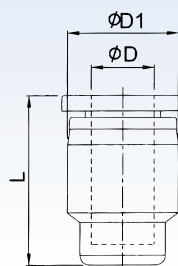

## RQST3 - rozdzielacz typu T-D3

Kod zamówieniowy	ØD	ØD1	ØD2	ØD3	ØD4	L1	L2	L3	H1	H2
RQST3 6040	6	4	14.5	13	3.2	58	36	22	19	8
RQST3 8040	8	4	18.4	14.5	3.2	62	42	26	20.5	9
RQST3 8060	8	6	18.4	14.5	3.2	81	48	29	24.5	9
RQST3 10060	10	6	19	14.5	4.2	87	61	29	24.5	11.5
RQST3 10080	10	8	19	14.5	4.2	87	61	29	24.5	11.5

## RQSQ - rozdzielacz prosty D4

Kod zamówieniowy	D1	D2	B	P1	P2	C1	C2
RQSQ 6040	6	4	37.2	13	10.4	17.2	15
RQSQ 8060	8	6	40.6	14.4	13	18.4	17.2

## RQSC - zaślepka

Kod zamówieniowy	ØD	ØD1	L
RQSC 40	4	11.5	17.5
RQSC 60	6	13.5	17.7
RQSC 80	8	15	21.3
RQSC 100	10	19	25
RQSC 120	12	21.5	26