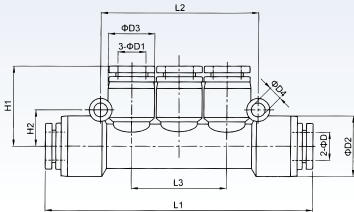

## RQST3 - rozdzielacz typu T-D3

Kod zamówieniowy	ØD	ØD1	ØD2	ØD3	ØD4	L1	L2	L3	H1	H2
RQST3 6040	6	4	14.5	13	3.2	58	36	22	19	8
RQST3 8040	8	4	18.4	14.5	3.2	62	42	26	20.5	9
RQST3 8060	8	6	18.4	14.5	3.2	81	48	29	24.5	9
RQST3 10060	10	6	19	14.5	4.2	87	61	29	24.5	11.5
RQST3 10080	10	8	19	14.5	4.2	87	61	29	24.5	11.5

## RQSQ - rozdzielacz prosty D4

Kod zamówieniowy	D1	D2	B	P1	P2	C1	C2
RQSQ 6040	6	4	37.2	13	10.4	17.2	15
RQSQ 8060	8	6	40.6	14.4	13	18.4	17.2

## RQSC - zaślepka

Kod zamówieniowy	ØD	ØD1	L
RQSC 40	4	11.5	17.5
RQSC 60	6	13.5	17.7
RQSC 80	8	15	21.3
RQSC 100	10	19	25
RQSC 120	12	21.5	26