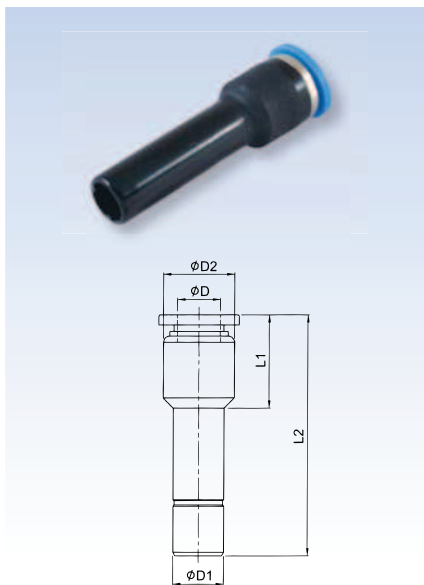

## RQSG - złącze proste z wtyczką redukcyjną

Kod zamówieniowy	$\Phi D$	$\Phi D1$	$\Phi D2$	L1	L2
RQSG 60H40	4	6	10	16	35
RQSG 80H40	4	8	10	13	34
RQSG 80H60	6	8	12	15,5	36
RQSG 100H60	6	10	12	16,8	41
RQSG 100H80	8	10	14	17,5	42
RQSG 120H60	6	12	13,5	13,5	38,5
RQSG 120H80	8	12	14	17,5	42,5
RQSG 120H100	10	12	17	21	46

## RQSL - złącze kątowe z wtyczką

Kod zamówieniowy	$\Phi D$	$\Phi D1$	$\Phi D2$	L1	L2
RQSL 40H	4	4	11,5	33,7	19
RQSL 60H	6	6	13,5	34	19,2
RQSL 80H	8	8	15	38,5	22,5
RQSL 100H	10	10	19	46,8	27,8
RQSL 120H	12	12	21,5	49,5	29,5

## RQSL - złącze kątowe z wtyczką redukcyjną

Kod zamówieniowy	$\Phi D$	$\Phi D1$	$\Phi D2$	L1	L2
RQSL 60H40	4	6	11,5	34	19
RQSL 80H60	6	8	13,5	35,7	19,2
RQSL 100H80	8	10	15	42,5	22,5
RQSL 120H100	10	12	19	48,3	27,8