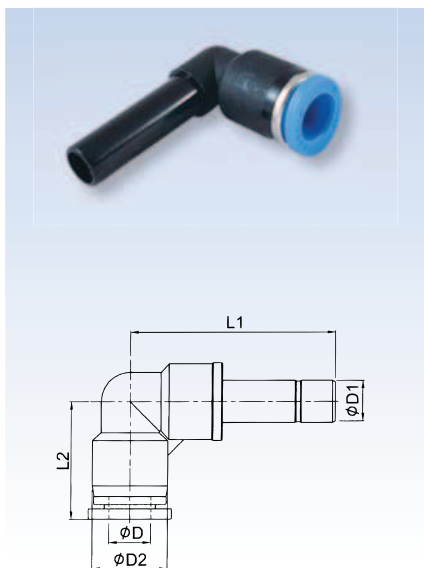

## RQSG - złącze proste z wtyczką redukcyjną

Kod zamówieniowy	$\Phi D$	$\Phi D1$	$\Phi D2$	L1	L2
RQSG 60H40	4	6	10	16	35
RQSG 80H40	4	8	10	13	34
RQSG 80H60	6	8	12	15,5	36
RQSG 100H60	6	10	12	16,8	41
RQSG 100H80	8	10	14	17,5	42
RQSG 120H60	6	12	13,5	13,5	38,5
RQSG 120H80	8	12	14	17,5	42,5
RQSG 120H100	10	12	17	21	46

## RQSL - złącze kątowe z wtyczką

Kod zamówieniowy	$\Phi D$	$\Phi D1$	$\Phi D2$	L1	L2
RQSL 40H	4	4	11,5	33,7	19
RQSL 60H	6	6	13,5	34	19,2
RQSL 80H	8	8	15	38,5	22,5
RQSL 100H	10	10	19	46,8	27,8
RQSL 120H	12	12	21,5	49,5	29,5

## RQSL - złącze kątowe z wtyczką redukcyjną

Kod zamówieniowy	$\Phi D$	$\Phi D1$	$\Phi D2$	L1	L2
RQSL 60H40	4	6	11,5	34	19
RQSL 80H60	6	8	13,5	35,7	19,2
RQSL 100H80	8	10	15	42,5	22,5
RQSL 120H100	10	12	19	48,3	27,8