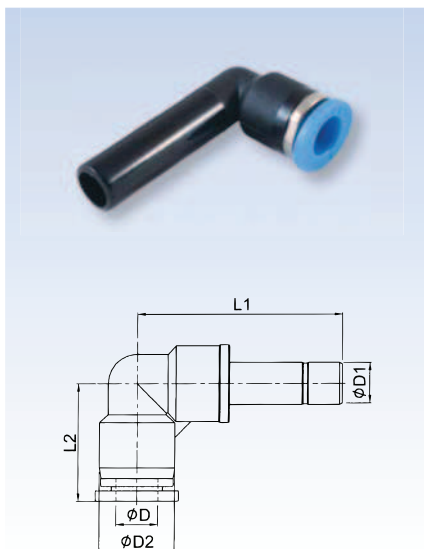

## RQSG - złącze proste z wtyczką redukcyjną

Kod zamówieniowy	$\Phi D$	$\Phi D1$	$\Phi D2$	L1	L2
RQSG 60H40	4	6	10	16	35
RQSG 80H40	4	8	10	13	34
RQSG 80H60	6	8	12	15,5	36
RQSG 100H60	6	10	12	16,8	41
RQSG 100H80	8	10	14	17,5	42
RQSG 120H60	6	12	13,5	13,5	38,5
RQSG 120H80	8	12	14	17,5	42,5
RQSG 120H100	10	12	17	21	46

## RQSL - złącze kątowe z wtyczką

Kod zamówieniowy	$\Phi D$	$\Phi D1$	$\Phi D2$	L1	L2
RQSL 40H	4	4	11,5	33,7	19
RQSL 60H	6	6	13,5	34	19,2
RQSL 80H	8	8	15	38,5	22,5
RQSL 100H	10	10	19	46,8	27,8
RQSL 120H	12	12	21,5	49,5	29,5

## RQSL - złącze kątowe z wtyczką redukcyjną

Kod zamówieniowy	$\Phi D$	$\Phi D1$	$\Phi D2$	L1	L2
RQSL 60H40	4	6	11,5	34	19
RQSL 80H60	6	8	13,5	35,7	19,2
RQSL 100H80	8	10	15	42,5	22,5
RQSL 120H100	10	12	19	48,3	27,8