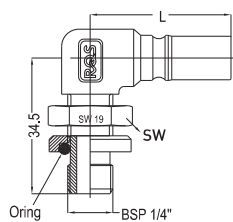

Kod	DN	Przyłącze T	ØD	SW	L	L1
2306KLAM10MVX	06	M10X1,5	22	20	47,5	13,15
2307KLAM16MVX	07	M16X1,5	22	20	47,5	13,15
2309KLAM18MVX	09	M18X1,5	28	24	74,5	19,5

WTYCZKA Z GWINTEM WEWN.

Kod	DN	Przyłącze T		L	L1
2306SLIW13MVX	06	BSP 1/4"		59	17
2307SLIW13MVX	07	BSP 1/4"		59	17
2309SLIW17MVX	09	BSP3/8"		71	23
2309SLIN17MVX	09	NPT 3/8"		71	23
2312SLIW21MVX	12	BSP 1/2"		89	30
2312SLIN21MVX	12	NPT 1/2"		89	30

WTYCZKA Z GWINTEM ZEWN.

Kod	DN	Przyłącze T		L	L1
2306SLAW13MVX	06	BSP 1/4"		44	17
2306SLAW17MVX	06	BSP3/8"		43	21
2307SLAW13MVX	07	BSP 1/4"		44	17
2307SLAW17MVX	07	BSP 3/8"		43	21
2309SLAW17MVX	09	BSP3/8"		56	23
2312SLAW21MVX	12	BSP 1/2"		70,9	30

WTYCZKA Z GWINTEM ZEWM. STOŻKOWYM

Kod	DN	Przyłącze T			L	L1
2300SLAK13MVX	06	BSPT1/4"			42	17
2306SLAN13MVX	06	NPT 1/4"			42	17
2307SLAK13MVX	07	BSPT1/4"			42	17
2307SLAN13MVX	07	NPT 1/4"			42	17
2309SLAK17MVX	09	BSPT3/8"			56	23
2309SLAN17MVX	09	NPT3/8"			56	23
2312SLAK21MVX	12	BSPT1/2"			70,9	30
2312SLAN12MVX	12	NPT 1/2"			70,9	30

WTYCZKA KĄTOWA 90° Z GWINTEM ZEWM. METRYCZNYM

Kod	DN	Przyłącze T			L	L1
2306SLAR10/10MVX	06	M16X1,5			45	17

WTYCZKA KĄTOWA 90° Z GWINTEM ZEWM.

Kod	DN	Przyłącze T			L	L1
2306SLASR13MVX	06	BSP 1/4"			44,2	19
2307SLASR13MVX		BSP 1/4"			44,2	19