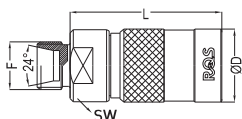

SZYBKOZŁĄCZE Z GWINTEM WEW.

Kod	DN	Przyłącze T	ØD	L	SW
2306KLIW13MVX	06	BSP 1/4"	21,7	60,4	20
2307KLIW13MVX	07	BSP 1/4"	21,7	60,4	20
2309KLIW17MVX	09	BSP 3/8"	28	75,5	24
2312KLIW21MVX	12	BSP 1/2"	44	102,9	27
2306KLIN13MVX	06	NPT 1/4"	21,7	60,4	20
2307KLIN13MVX	07	NPT 1/4"	21,7	60,4	20
2309KLIN17MVX	09	NPT 3/8"	28	75,5	24
2312KLIN21MVX	12	NPT 1/2"	44	102,9	27

SZYBKOZŁĄCZE Z GWINTEM ZEW. BSP

Kod	DN	Przyłącze T	ØD	L	SW
2306KLAW13MVX	06	BSP 1/4"	21,7	49,2	20
2307KLAW13MVX	07	BSP 1/4"	21,7	49,2	20
2309KLAW17MVX	09	BSP 3/8"	28	65,5	24
2312KLAW21MVX	12	BSP 1/2"	44	94,9	27

Kod	DN	Przyłącze T	ØD	SW	L	L1
2306KLAM10MVX	06	M10X1,5	22	20	47,5	13,15
2307KLAM16MVX	07	M16X1,5	22	20	47,5	13,15
2309KLAM18MVX	09	M18X1,5	28	24	74,5	19,5

WTYCZKA Z GWINTEM WEWN.

Kod	DN	Przyłącze T		L	L1
2306SLIW13MVX	06	BSP 1/4"		59	17
2307SLIW13MVX	07	BSP 1/4"		59	17
2309SLIW17MVX	09	BSP3/8"		71	23
2309SLIN17MVX	09	NPT 3/8"		71	23
2312SLIW21MVX	12	BSP 1/2"		89	30
2312SLIN21MVX	12	NPT 1/2"		89	30

WTYCZKA KĄTOWA 90° Z GWINTEM ZEWM. METRYCZNYM

Kod	DN	Przyłącze T			L	L1
2306SLAR10/10MVX	06	M16X1,5			45	17

WTYCZKA KĄTOWA 90° Z GWINTEM ZEWM.

Kod	DN	Przyłącze T			L	L1
2306SLASR13MVX	06	BSP 1/4"			44,2	19
2307SLASR13MVX		BSP 1/4"			44,2	19