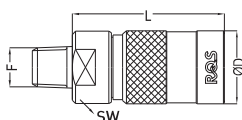

SZYBKOZŁĄCZE Z GWINTEM ZEW. METRYCZNYM