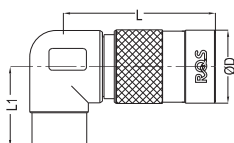

SZYBKOZŁĄCZE Z GWINTEM WEW.

Kod	DN	Przyłącze T	ØD	L	SW
2306KLIW13MVX	06	BSP 1/4"	21,7	60,4	20
2307KLIW13MVX	07	BSP 1/4"	21,7	60,4	20
2309KLIW17MVX	09	BSP 3/8"	28	75,5	24
2312KLIW21MVX	12	BSP 1/2"	44	102,9	27
2306KLIN13MVX	06	NPT 1/4"	21,7	60,4	20
2307KLIN13MVX	07	NPT 1/4"	21,7	60,4	20
2309KLIN17MVX	09	NPT 3/8"	28	75,5	24
2312KLIN21MVX	12	NPT 1/2"	44	102,9	27

SZYBKOZŁĄCZE Z GWINTEM ZEW. BSP

Kod	DN	Przyłącze T	ØD	L	SW
2306KLAW13MVX	06	BSP 1/4"	21,7	49,2	20
2307KLAW13MVX	07	BSP 1/4"	21,7	49,2	20
2309KLAW17MVX	09	BSP 3/8"	28	65,5	24
2312KLAW21MVX	12	BSP 1/2"	44	94,9	27

SZYBKOZŁĄCZE Z GWINTEM ZEW. METRYCZNYM

Kod	DN	Przyłącze T	ØD	L	SW
2306KLAM 16MVX	06	M16X1,5	21,7	48,9	20
2307KLAM 16MVX	07	M16X1,5	21,7	48,9	20
2309KLAM 18MVX	09	M18X1,5	28	65,6	24
2312KLAM20MVX	12	M20X1,5	44	110	27

SZYBKOZŁĄCZE KĄTOWE 90° Z GWINTEM WEW.

Kod	DN	Przyłącze T	ØD	sw	L	L1
2306KLIR13MVX	06	BSP 1/4"	21,7	20	47,5	24,15
2307KLIR13MVX	07	BSP 1/4"	21,7	20	47,5	24,15
2309KLIR17MVX	09	BSP 3/8"	28	24	71	25,7

SZYBKOZŁĄCZE KĄTOWE 90° Z GWINTEM ZEWN. BSP