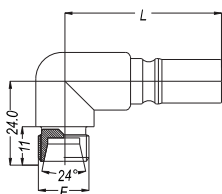

Kod	DN	Przyłącze T			L	L1
2306SLAR10/10MVX	06	M16X1,5			45	17

WTYCZKA KĄTOWA 90° Z GWINTEM ZEWM.