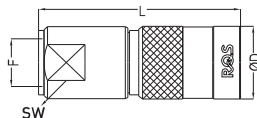

SZYBKOZŁĄCZE Z GWINTEM WEW.

Kod	DN	Przyłącze T	ØD	L	SW
2306KLIW13MVX	06	BSP 1/4"	21,7	60,4	20
2307KLIW13MVX	07	BSP 1/4"	21,7	60,4	20
2309KLIW17MVX	09	BSP 3/8"	28	75,5	24
2312KLIW21MVX	12	BSP 1/2"	44	102,9	27
2306KLIN13MVX	06	NPT 1/4"	21,7	60,4	20
2307KLIN13MVX	07	NPT 1/4"	21,7	60,4	20
2309KLIN17MVX	09	NPT 3/8"	28	75,5	24
2312KLIN21MVX	12	NPT 1/2"	44	102,9	27

SZYBKOZŁĄCZE Z GWINTEM ZEW. BSP

Kod	DN	Przyłącze T	ØD	L	SW
2306KLAW13MVX	06	BSP 1/4"	21,7	49,2	20
2307KLAW13MVX	07	BSP 1/4"	21,7	49,2	20
2309KLAW17MVX	09	BSP 3/8"	28	65,5	24
2312KLAW21MVX	12	BSP 1/2"	44	94,9	27

SZYBKOZŁĄCZE KĄTOWE 90° Z GWINTEM WEW.

Kod	DN	Przyłącze T	ØD	sw	L	L1
2306KLIR13MVX	06	BSP 1/4"	21,7	20	47,5	24,15
2307KLIR13MVX	07	BSP 1/4"	21,7	20	47,5	24,15
2309KLIR17MVX	09	BSP 3/8"	28	24	71	25,7

SZYBKOZŁĄCZE KĄTOWE 90° Z GWINTEM ZEWN. BSP

WTYCZKA KĄTOWA 90° Z GWINTEM ZEWM. METRYCZNYM

Kod	DN	Przyłącze T			L	L1
2306SLAR10/10MVX	06	M16X1,5			45	17

WTYCZKA KĄTOWA 90° Z GWINTEM ZEWM.

Kod	DN	Przyłącze T			L	L1
2306SLASR13MVX	06	BSP 1/4"			44,2	19
2307SLASR13MVX		BSP 1/4"			44,2	19