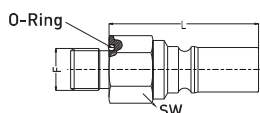

Kod	DN	Przyłącze T	ØD	SW	L	L1
2306KLAR13MVX	06	BSP 1/4"	21,7	20	47,5	13,15
2307KLAR 13MVX	07	BSP 1/4"	21,7	20	47,5	13,15
2312KLAR17MVX	09	BSP 3/8"	28	24	74,5	19,5

SZYBKOZŁĄCZE KĄTOWE 90° Z GWINTEM ZEWN. METRYCZNYM

Kod	DN	Przyłącze T	ØD	SW	L	L1
2306KLAM10MVX	06	M10X1,5	22	20	47,5	13,15
2307KLAM16MVX	07	M16X1,5	22	20	47,5	13,15
2309KLAM18MVX	09	M18X1,5	28	24	74,5	19,5

WTYCZKA Z GWINTEM WEWN.

Kod	DN	Przyłącze T		L	L1
2306SLIW13MVX	06	BSP 1/4"		59	17
2307SLIW13MVX	07	BSP 1/4"		59	17
2309SLIW17MVX	09	BSP3/8"		71	23
2309SLIN17MVX	09	NPT 3/8"		71	23
2312SLIW21MVX	12	BSP 1/2"		89	30
2312SLIN21MVX	12	NPT 1/2"		89	30

WTYCZKA Z GWINTEM ZEWN.

Kod	DN	Przyłącze T		L	L1
2306SLAW13MVX	06	BSP 1/4"		44	17
2306SLAW17MVX	06	BSP3/8"		43	21
2307SLAW13MVX	07	BSP 1/4"		44	17
2307SLAW17MVX	07	BSP 3/8"		43	21
2309SLAW17MVX	09	BSP3/8"		56	23
2312SLAW21MVX	12	BSP 1/2"		70,9	30

WTYCZKA Z GWINTEM ZEWM. STOŻKOWYM

Kod	DN	Przyłącze T			L	L1
2300SLAK13MVX	06	BSPT1/4"			42	17
2306SLAN13MVX	06	NPT 1/4"			42	17
2307SLAK13MVX	07	BSPT1/4"			42	17
2307SLAN13MVX	07	NPT 1/4"			42	17
2309SLAK17MVX	09	BSPT3/8"			56	23
2309SLAN17MVX	09	NPT3/8"			56	23
2312SLAK21MVX	12	BSPT1/2"			70,9	30
2312SLAN12MVX	12	NPT 1/2"			70,9	30