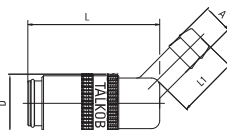

TV.../90

Gniazdo z tuleją na wąż / 45 stopni

Seria	S	Kod - z zaworem	Kod - bez zaworu	D	L	A	L1
65	6	TV6510/45	TV6510/45OV	18	52	10 mm	22
90	9	TV9013/45	TV9013/45OV	23	51	13 mm	25
20	13	TV2019/45	TV2019/45OV	32	78	19 mm	30

- Safe-Lock jest opcją (do kodu należy dodać - SL)

TV.../45

Gniazdo z gwintem zewnętrznym

Seria	S	Kod - z zaworem	Kod - bez zaworu	D	L	A	SW
65	6	TU65M14	TU65M14OV	18	48	M14 x 1,5	17
65	6	TU651/4	TU651/4OV	18	48	1/4"	17
65	6	TU653/8	TU653/8OV	18	48	3/8"	19
90	9	TU901/4	TU901/4OV	23	51,5	1/4"	22
90	9	TU90M16	TU90M16OV	23	51,5	M16 x 1,5	22
90	9	TU903/8	TU903/8OV	23	51,5	3/8"	22
90	9	TU901/2	TU901/2OV	23	54,5	1/2"	22
20	13	TU201/2	TU201/2OV	32	74	1/2"	30
20	13	TU203/4	TU203/4OV	32	78	3/4"	30
20	13	TU20M24	TU20M24OV	32	78	M24 x 1,5	30

- Safe-Lock jest opcją (do kodu należy dodać - SL)

TU...

Gniazdo z gwintem wewnętrznym

Seria	S	Kod - z zaworem	Kod - bez zaworu	D	L	A	SW
65	6	TI651/4	TI651/4OV	18	41	1/4"	17
65	6	TI653/8	TI653/8OV	18	45	3/8"	19
90	9	TI901/4	TI901/4OV	23	46,5	1/4"	21
90	9	TI903/8	TI903/8OV	23	46,5	3/8"	21
90	9	TI90M16	TI90M16OV	23	46,5	M16 x 1,5	21