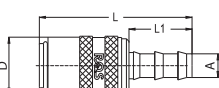

TL...

Gniazdo z tuleją na wąż Push-on

Seria	S	Kod - z zaworem	Kod - bez zaworu	D	L	A	L1
65	6	TL6510/PL	TL6510/PLOV	18	52	10 mm	22
90	9	TL9013/PL	TL9013/PLOV	23	61,5	13 mm	25

TL.../PL

Gniazdo z tuleją na wąż / 90 stopni

Seria	S	Kod - z zaworem	Kod - bez zaworu	D	L	A	L1
65	6	TV6510/90	TV6510/90OV	18	41	10 mm	22
90	9	TV9013/90	TV9013/90OV	23	51	13 mm	28,5
20	13	TV2019/90	TV2019/90OV	32	78	19 mm	32

- Safe-Lock jest opcją (do kodu należy dodać - SL)