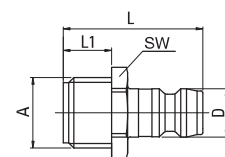

TS...

Wtyczka z gwintem zewnętrznym

Seria	S	Kod - z zaworem	Kod - bez zaworu	L	D	A	SW
65	6		TN65M8*	24	9	M8 x 0,75	11
65	6		TN651/8*	24	9	1/8"	11
65	6		TN65M10*	24	9	M10 x 1	11
65	6		TN65M12	27	9	M12 x 1,5	14
65	6	TN65M14V	TN65M14	26	9	M14 x 1,5	15
65	6	TN651/4V	TN651/4*	26	9	1/4"	15
65	6		TN653/8	30	9	3/8"	17
90	9		TN901/8	25	13,5	1/8"	14
90	9		TN90M14	26	13,5	M14 x 1,5	15
90	9		TN901/4*	26	13,5	1/4"	15
90	9	TN901/4V		31	13,5	1/4"	15
90	9		TN90M16	26	13,5	M16 x 1,5	17
90	9	TN90M16V		30	13,5	M16 x 1,5	17
90	9		TN903/8*	26	13,5	3/8"	17
90	9	TN903/8V		30	13,5	3/8"	17
20	13		TN201/2	47	19	1/2"	22
20	13		TN203/4	51	19	3/4"	27
20	13		TN20M24	51	19	M24 x 1,5	27

TN...

Wtyczka przedłużana 100 mm

Seria	S	Kod - z zaworem	Kod - bez zaworu	L	L1	A	SW
65	6		TN651/8/100	100	60	1/8"	11
65	6		TN651/4/100	100	60	1/4"	14
90	9		TN901/4/100	100	60	1/4"	14
90	9		TN903/8/100	100	60	3/8"	19