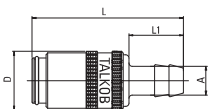

Gniazdo z tuleją na wąż

Seria	S	Kod - z zaworem	Kod - bez zaworu	D	L	A	L1
65	6	TL6510	TL6510OV	18	52	10 mm	22
90	9	TL9013	TL9013OV	23	61,5	13 mm	25
20	13	TL2019	TL2019OV	31	90	19 mm	32

- Safe-Lock jest opcją (do kodu należy dodać - SL)

TL...

Gniazdo z tuleją na wąż Push-on

Seria	S	Kod - z zaworem	Kod - bez zaworu	D	L	A	L1
65	6	TL6510/PL	TL6510/PLOV	18	52	10 mm	22
90	9	TL9013/PL	TL9013/PLOV	23	61,5	13 mm	25

TL.../PL

Gniazdo z tuleją na wąż / 90 stopni

Seria	S	Kod - z zaworem	Kod - bez zaworu	D	L	A	L1
65	6	TV6510/90	TV6510/90OV	18	41	10 mm	22
90	9	TV9013/90	TV9013/90OV	23	51	13 mm	28,5
20	13	TV2019/90	TV2019/90OV	32	78	19 mm	32

- Safe-Lock jest opcją (do kodu należy dodać - SL)

TN.../...

Wtyczka gwint, kątowna 90 stopni

Seria	S	Kod - z zaworem	Kod - bez zaworu	L	L2	A	SW
65	6		TNV65M8	27	28,5	M8 x 0,75	11
65	6		TNV651/8	27	28,5	1/8"	11
65	6		TNV65M10	27	28,5	M10 x 1	11
65	6		TNV651/4	27	28,5	1/4"	11
90	9		TNV90M14	34	32	M14 x 1,5	15
90	9		TNV901/4	34	32	1/4"	15
90	9		TNV903/8	34	32	3/8"	15
20	13		TNV20M24	47	54	M24 x 1,5	24
20	13		TNV201/2	47	54	1/2"	24