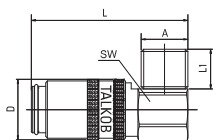

TI...

Gniazdo z gwintem zew. / 90 stopni

Seria	S	Kod - z zaworem	Kod - bez zaworu	D	L	A	SW
65	6	TVU65M14/90	TVU65M14/90OV	18	47	M14	17
65	6	TVU651/4/90	TVU651/4/90OV	18	47	1/4"	17
90	9	TVU90M16/90	TVU90M16/90OV	23	53,5	M16 x 1,5	22
20	13	TVU20M24/90	TVU20M24/90OV	32	80	M24 x 1,5	30

TVU.../90

Gniazdo z gwintem zew. / 45 stopni

Seria	S	Kod - z zaworem	Kod - bez zaworu	D	L	A	SW
65	6	TVU65M14/45	TVU65M14/45OV	18	47	M14 x 1,5	17
65	6	TVU651/4/45	TVU651/4/45OV	18	47	1/4"	17
90	9	TVU90M16/45	TVU90M16/45OV	23	53,5	M16 x 1,5	22
20	13	TVU20M24/45	TVU20M24/45OV	32	80	M24 x 1,5	30

TVU.../45

Szybkozłącza do form wtryskowych typ niemiecki - 65, 90, 20

Mostek

Seria	S	Kod - z zaworem	Kod - bez zaworu	D	L	L1	D2
65	6		TS65125	18	43	125	8
65	6		TS65250	18	43	250	8
65	6		TS65500	18	43	500	8
90	9		TS90125	23	53	125	10
90	9		TS90250	23	53	250	10
90	9		TS90500	23	53	500	10
20	13		TS20160	32	80	160	14
20	13		TS20315	32	80	315	14
20	13		TS20500	32	80	500	14