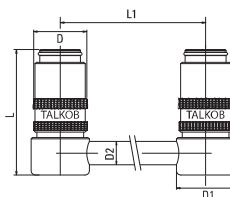

TVU.../90

Gniazdo z gwintem zew. / 45 stopni

Seria	S	Kod - z zaworem	Kod - bez zaworu	D	L	A	SW
65	6	TVU65M14/45	TVU65M14/45OV	18	47	M14 x 1,5	17
65	6	TVU651/4/45	TVU651/4/45OV	18	47	1/4"	17
90	9	TVU90M16/45	TVU90M16/45OV	23	53,5	M16 x 1,5	22
20	13	TVU20M24/45	TVU20M24/45OV	32	80	M24 x 1,5	30

TVU.../45

Szybkozłącza do form wtryskowych typ niemiecki - 65, 90, 20

Mostek

Seria	S	Kod - z zaworem	Kod - bez zaworu	D	L	L1	D2
65	6		TS65125	18	43	125	8
65	6		TS65250	18	43	250	8
65	6		TS65500	18	43	500	8
90	9		TS90125	23	53	125	10
90	9		TS90250	23	53	250	10
90	9		TS90500	23	53	500	10
20	13		TS20160	32	80	160	14
20	13		TS20315	32	80	315	14
20	13		TS20500	32	80	500	14

TS...

Wtyczka z gwintem zewnętrznym

Seria	S	Kod - z zaworem	Kod - bez zaworu	L	D	A	SW
65	6		TN65M8*	24	9	M8 x 0,75	11
65	6		TN651/8*	24	9	1/8"	11
65	6		TN65M10*	24	9	M10 x 1	11
65	6		TN65M12	27	9	M12 x 1,5	14
65	6	TN65M14V	TN65M14	26	9	M14 x 1,5	15
65	6	TN651/4V	TN651/4*	26	9	1/4"	15
65	6		TN653/8	30	9	3/8"	17
90	9		TN901/8	25	13,5	1/8"	14
90	9		TN90M14	26	13,5	M14 x 1,5	15
90	9		TN901/4*	26	13,5	1/4"	15
90	9	TN901/4V		31	13,5	1/4"	15
90	9		TN90M16	26	13,5	M16 x 1,5	17
90	9	TN90M16V		30	13,5	M16 x 1,5	17
90	9		TN903/8*	26	13,5	3/8"	17
90	9	TN903/8V		30	13,5	3/8"	17
20	13		TN201/2	47	19	1/2"	22
20	13		TN203/4	51	19	3/4"	27
20	13		TN20M24	51	19	M24 x 1,5	27