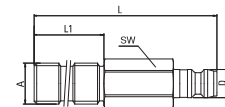

Szybkozłącza do form wtryskowych typ niemiecki - 65, 90, 20

Mostek

Seria	S	Kod - z zaworem	Kod - bez zaworu	D	L	L1	D2
65	6		TS65125	18	43	125	8
65	6		TS65250	18	43	250	8
65	6		TS65500	18	43	500	8
90	9		TS90125	23	53	125	10
90	9		TS90250	23	53	250	10
90	9		TS90500	23	53	500	10
20	13		TS20160	32	80	160	14
20	13		TS20315	32	80	315	14
20	13		TS20500	32	80	500	14

TS...

Wtyczka z gwintem zewnętrznym

Seria	S	Kod - z zaworem	Kod - bez zaworu	L	D	A	SW
65	6		TN65M8*	24	9	M8 x 0,75	11
65	6		TN651/8*	24	9	1/8"	11
65	6		TN65M10*	24	9	M10 x 1	11
65	6		TN65M12	27	9	M12 x 1,5	14
65	6	TN65M14V	TN65M14	26	9	M14 x 1,5	15
65	6	TN651/4V	TN651/4*	26	9	1/4"	15
65	6		TN653/8	30	9	3/8"	17
90	9		TN901/8	25	13,5	1/8"	14
90	9		TN90M14	26	13,5	M14 x 1,5	15
90	9		TN901/4*	26	13,5	1/4"	15
90	9	TN901/4V		31	13,5	1/4"	15
90	9		TN90M16	26	13,5	M16 x 1,5	17
90	9	TN90M16V		30	13,5	M16 x 1,5	17
90	9		TN903/8*	26	13,5	3/8"	17
90	9	TN903/8V		30	13,5	3/8"	17
20	13		TN201/2	47	19	1/2"	22
20	13		TN203/4	51	19	3/4"	27
20	13		TN20M24	51	19	M24 x 1,5	27

TN...

Wtyczka przedłużana 100 mm

Seria	S	Kod - z zaworem	Kod - bez zaworu	L	L1	A	SW
65	6		TN651/8/100	100	60	1/8"	11
65	6		TN651/4/100	100	60	1/4"	14
90	9		TN901/4/100	100	60	1/4"	14
90	9		TN903/8/100	100	60	3/8"	19

TN.../100

Wtyczka przedłużana bez gwintu

Seria	S	Kod - z zaworem	Kod - bez zaworu	L	L1	A	SW
65	6		TN6508/63	63	42	8	9
65	6		TN6508/100	100	79	8	9
65	6		TN6510/120	120	100	10	11
65	6		TN6510/240	240	220	10	11
65	6		TN6510/360	360	340	10	11
90	9		TN9014/150	150	125	14	15
90	9		TN9014/300	300	275	14	15
90	9		TN9014/450	450	425	14	15
20	13		TN2021/500	500	465	21	22
20	13		TN2021/800	800	765	21	22

TN.../...

Wtyczka gwint, kątowna 90 stopni

Seria	S	Kod - z zaworem	Kod - bez zaworu	L	L2	A	SW
65	6		TNV65M8	27	28,5	M8 x 0,75	11
65	6		TNV651/8	27	28,5	1/8"	11
65	6		TNV65M10	27	28,5	M10 x 1	11
65	6		TNV651/4	27	28,5	1/4"	11
90	9		TNV90M14	34	32	M14 x 1,5	15
90	9		TNV901/4	34	32	1/4"	15
90	9		TNV903/8	34	32	3/8"	15
20	13		TNV20M24	47	54	M24 x 1,5	24
20	13		TNV201/2	47	54	1/2"	24

TNV...