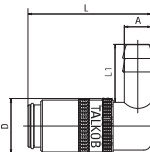

Gniazdo z tuleją na wąż

Seria	S	Kod - z zaworem	Kod - bez zaworu	D	L	A	L1
65	6	TL6510	TL6510OV	18	52	10 mm	22
90	9	TL9013	TL9013OV	23	61,5	13 mm	25
20	13	TL2019	TL2019OV	31	90	19 mm	32

- Safe-Lock jest opcją (do kodu należy dodać - SL)

TL...

Gniazdo z tuleją na wąż Push-on

Seria	S	Kod - z zaworem	Kod - bez zaworu	D	L	A	L1
65	6	TL6510/PL	TL6510/PLOV	18	52	10 mm	22
90	9	TL9013/PL	TL9013/PLOV	23	61,5	13 mm	25

TL.../PL

Gniazdo z tuleją na wąż / 90 stopni

Seria	S	Kod - z zaworem	Kod - bez zaworu	D	L	A	L1
65	6	TV6510/90	TV6510/90OV	18	41	10 mm	22
90	9	TV9013/90	TV9013/90OV	23	51	13 mm	28,5
20	13	TV2019/90	TV2019/90OV	32	78	19 mm	32

- Safe-Lock jest opcją (do kodu należy dodać - SL)

TV.../90

Gniazdo z tuleją na wąż / 45 stopni

Seria	S	Kod - z zaworem	Kod - bez zaworu	D	L	A	L1
65	6	TV6510/45	TV6510/45OV	18	52	10 mm	22
90	9	TV9013/45	TV9013/45OV	23	51	13 mm	25
20	13	TV2019/45	TV2019/45OV	32	78	19 mm	30

- Safe-Lock jest opcją (do kodu należy dodać - SL)

TV.../45

Gniazdo z gwintem zewnętrznym

Seria	S	Kod - z zaworem	Kod - bez zaworu	D	L	A	SW
65	6	TU65M14	TU65M14OV	18	48	M14 x 1,5	17
65	6	TU651/4	TU651/4OV	18	48	1/4"	17
65	6	TU653/8	TU653/8OV	18	48	3/8"	19
90	9	TU901/4	TU901/4OV	23	51,5	1/4"	22
90	9	TU90M16	TU90M16OV	23	51,5	M16 x 1,5	22
90	9	TU903/8	TU903/8OV	23	51,5	3/8"	22
90	9	TU901/2	TU901/2OV	23	54,5	1/2"	22
20	13	TU201/2	TU201/2OV	32	74	1/2"	30
20	13	TU203/4	TU203/4OV	32	78	3/4"	30
20	13	TU20M24	TU20M24OV	32	78	M24 x 1,5	30

- Safe-Lock jest opcją (do kodu należy dodać - SL)

TU...

Gniazdo z gwintem wewnętrznym

Seria	S	Kod - z zaworem	Kod - bez zaworu	D	L	A	SW
65	6	TI651/4	TI651/4OV	18	41	1/4"	17
65	6	TI653/8	TI653/8OV	18	45	3/8"	19
90	9	TI901/4	TI901/4OV	23	46,5	1/4"	21
90	9	TI903/8	TI903/8OV	23	46,5	3/8"	21
90	9	TI90M16	TI90M16OV	23	46,5	M16 x 1,5	21

TI...

Gniazdo z gwintem zew. / 90 stopni