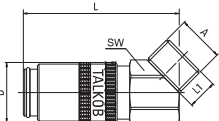

TI...

Gniazdo z gwintem zew. / 90 stopni

Seria	S	Kod - z zaworem	Kod - bez zaworu	D	L	A	SW
65	6	TVU65M14/90	TVU65M14/90OV	18	47	M14	17
65	6	TVU651/4/90	TVU651/4/90OV	18	47	1/4"	17
90	9	TVU90M16/90	TVU90M16/90OV	23	53,5	M16 x 1,5	22
20	13	TVU20M24/90	TVU20M24/90OV	32	80	M24 x 1,5	30

TVU.../90

Gniazdo z gwintem zew. / 45 stopni

Seria	S	Kod - z zaworem	Kod - bez zaworu	D	L	A	SW
65	6	TVU65M14/45	TVU65M14/45OV	18	47	M14 x 1,5	17
65	6	TVU651/4/45	TVU651/4/45OV	18	47	1/4"	17
90	9	TVU90M16/45	TVU90M16/45OV	23	53,5	M16 x 1,5	22
20	13	TVU20M24/45	TVU20M24/45OV	32	80	M24 x 1,5	30

TVU.../45

Szybkozłącza do form wtryskowych typ niemiecki - 65, 90, 20

Mostek

Seria	S	Kod - z zaworem	Kod - bez zaworu	D	L	L1	D2
65	6		TS65125	18	43	125	8
65	6		TS65250	18	43	250	8
65	6		TS65500	18	43	500	8
90	9		TS90125	23	53	125	10
90	9		TS90250	23	53	250	10
90	9		TS90500	23	53	500	10
20	13		TS20160	32	80	160	14
20	13		TS20315	32	80	315	14
20	13		TS20500	32	80	500	14