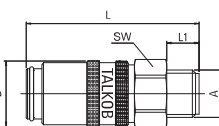

- Safe-Lock jest opcją (do kodu należy dodać - SL)

TV.../45

Gniazdo z gwintem zewnętrznym

Seria	S	Kod - z zaworem	Kod - bez zaworu	D	L	A	SW
65	6	TU65M14	TU65M14OV	18	48	M14 x 1,5	17
65	6	TU651/4	TU651/4OV	18	48	1/4"	17
65	6	TU653/8	TU653/8OV	18	48	3/8"	19
90	9	TU901/4	TU901/4OV	23	51,5	1/4"	22
90	9	TU90M16	TU90M16OV	23	51,5	M16 x 1,5	22
90	9	TU903/8	TU903/8OV	23	51,5	3/8"	22
90	9	TU901/2	TU901/2OV	23	54,5	1/2"	22
20	13	TU201/2	TU201/2OV	32	74	1/2"	30
20	13	TU203/4	TU203/4OV	32	78	3/4"	30
20	13	TU20M24	TU20M24OV	32	78	M24 x 1,5	30

- Safe-Lock jest opcją (do kodu należy dodać - SL)

TU...

Gniazdo z gwintem wewnętrznym

Seria	S	Kod - z zaworem	Kod - bez zaworu	D	L	A	SW
65	6	TI651/4	TI651/4OV	18	41	1/4"	17
65	6	TI653/8	TI653/8OV	18	45	3/8"	19
90	9	TI901/4	TI901/4OV	23	46,5	1/4"	21
90	9	TI903/8	TI903/8OV	23	46,5	3/8"	21
90	9	TI90M16	TI90M16OV	23	46,5	M16 x 1,5	21

TI...

Gniazdo z gwintem zew. / 90 stopni

Seria	S	Kod - z zaworem	Kod - bez zaworu	D	L	A	SW
65	6	TVU65M14/90	TVU65M14/90OV	18	47	M14	17
65	6	TVU651/4/90	TVU651/4/90OV	18	47	1/4"	17
90	9	TVU90M16/90	TVU90M16/90OV	23	53,5	M16 x 1,5	22
20	13	TVU20M24/90	TVU20M24/90OV	32	80	M24 x 1,5	30