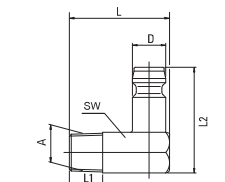

TN.../100

Wtyczka przedłużana bez gwintu

Seria	S	Kod - z zaworem	Kod - bez zaworu	L	L1	A	SW
65	6		TN6508/63	63	42	8	9
65	6		TN6508/100	100	79	8	9
65	6		TN6510/120	120	100	10	11
65	6		TN6510/240	240	220	10	11
65	6		TN6510/360	360	340	10	11
90	9		TN9014/150	150	125	14	15
90	9		TN9014/300	300	275	14	15
90	9		TN9014/450	450	425	14	15
20	13		TN2021/500	500	465	21	22
20	13		TN2021/800	800	765	21	22

TN.../...

Wtyczka gwint, kątowna 90 stopni

Seria	S	Kod - z zaworem	Kod - bez zaworu	L	L2	A	SW
65	6		TNV65M8	27	28,5	M8 x 0,75	11
65	6		TNV651/8	27	28,5	1/8"	11
65	6		TNV65M10	27	28,5	M10 x 1	11
65	6		TNV651/4	27	28,5	1/4"	11
90	9		TNV90M14	34	32	M14 x 1,5	15
90	9		TNV901/4	34	32	1/4"	15
90	9		TNV903/8	34	32	3/8"	15
20	13		TNV20M24	47	54	M24 x 1,5	24
20	13		TNV201/2	47	54	1/2"	24

TNV...

Wtyczka z tuleją do węża

Seria	S	Kod - z zaworem	Kod - bez zaworu	L	L1	A	D
65	6		TN6510	38	22	10 mm	9
90	9		TN9010	41	25	10 mm	13,5
90	9		TN9013	41	25	13 mm	13,5
20	13		TN2013	61	32	13 mm	19
20	13		TN2019	61	32	19 mm	19