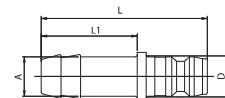

Szybkozłącza do form wtryskowych typ niemiecki - 65, 90, 20

Mostek

Seria	S	Kod - z zaworem	Kod - bez zaworu	D	L	L1	D2
65	6		TS65125	18	43	125	8
65	6		TS65250	18	43	250	8
65	6		TS65500	18	43	500	8
90	9		TS90125	23	53	125	10
90	9		TS90250	23	53	250	10
90	9		TS90500	23	53	500	10
20	13		TS20160	32	80	160	14
20	13		TS20315	32	80	315	14
20	13		TS20500	32	80	500	14

TS...

Wtyczka z gwintem zewnętrznym

Seria	S	Kod - z zaworem	Kod - bez zaworu	L	D	A	SW
65	6		TN65M8*	24	9	M8 x 0,75	11
65	6		TN651/8*	24	9	1/8"	11
65	6		TN65M10*	24	9	M10 x 1	11
65	6		TN65M12	27	9	M12 x 1,5	14
65	6	TN65M14V	TN65M14	26	9	M14 x 1,5	15
65	6	TN651/4V	TN651/4*	26	9	1/4"	15
65	6		TN653/8	30	9	3/8"	17
90	9		TN901/8	25	13,5	1/8"	14
90	9		TN90M14	26	13,5	M14 x 1,5	15
90	9		TN901/4*	26	13,5	1/4"	15
90	9	TN901/4V		31	13,5	1/4"	15
90	9		TN90M16	26	13,5	M16 x 1,5	17
90	9	TN90M16V		30	13,5	M16 x 1,5	17
90	9		TN903/8*	26	13,5	3/8"	17
90	9	TN903/8V		30	13,5	3/8"	17
20	13		TN201/2	47	19	1/2"	22
20	13		TN203/4	51	19	3/4"	27
20	13		TN20M24	51	19	M24 x 1,5	27

TN...

Wtyczka przedłużana 100 mm

Seria	S	Kod - z zaworem	Kod - bez zaworu	L	L1	A	SW
65	6		TN651/8/100	100	60	1/8"	11
65	6		TN651/4/100	100	60	1/4"	14
90	9		TN901/4/100	100	60	1/4"	14
90	9		TN903/8/100	100	60	3/8"	19

TN.../100

Wtyczka przedłużana bez gwintu

Seria	S	Kod - z zaworem	Kod - bez zaworu	L	L1	A	SW
65	6		TN6508/63	63	42	8	9
65	6		TN6508/100	100	79	8	9
65	6		TN6510/120	120	100	10	11
65	6		TN6510/240	240	220	10	11
65	6		TN6510/360	360	340	10	11
90	9		TN9014/150	150	125	14	15
90	9		TN9014/300	300	275	14	15
90	9		TN9014/450	450	425	14	15
20	13		TN2021/500	500	465	21	22
20	13		TN2021/800	800	765	21	22

TN.../...

Wtyczka gwint, kątowna 90 stopni

Seria	S	Kod - z zaworem	Kod - bez zaworu	L	L2	A	SW
65	6		TNV65M8	27	28,5	M8 x 0,75	11
65	6		TNV651/8	27	28,5	1/8"	11
65	6		TNV65M10	27	28,5	M10 x 1	11
65	6		TNV651/4	27	28,5	1/4"	11
90	9		TNV90M14	34	32	M14 x 1,5	15
90	9		TNV901/4	34	32	1/4"	15
90	9		TNV903/8	34	32	3/8"	15
20	13		TNV20M24	47	54	M24 x 1,5	24
20	13		TNV201/2	47	54	1/2"	24

TNV...