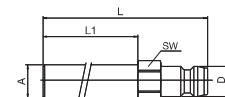

TN.../100

Wtyczka przedłużana bez gwintu

Seria	S	Kod - z zaworem	Kod - bez zaworu	L	L1	A	SW
65	6		TN6508/63	63	42	8	9
65	6		TN6508/100	100	79	8	9
65	6		TN6510/120	120	100	10	11
65	6		TN6510/240	240	220	10	11
65	6		TN6510/360	360	340	10	11
90	9		TN9014/150	150	125	14	15
90	9		TN9014/300	300	275	14	15
90	9		TN9014/450	450	425	14	15
20	13		TN2021/500	500	465	21	22
20	13		TN2021/800	800	765	21	22

TN.../...

Wtyczka gwint, kątowna 90 stopni

Seria	S	Kod - z zaworem	Kod - bez zaworu	L	L2	A	SW
65	6		TNV65M8	27	28,5	M8 x 0,75	11
65	6		TNV651/8	27	28,5	1/8"	11
65	6		TNV65M10	27	28,5	M10 x 1	11
65	6		TNV651/4	27	28,5	1/4"	11
90	9		TNV90M14	34	32	M14 x 1,5	15
90	9		TNV901/4	34	32	1/4"	15
90	9		TNV903/8	34	32	3/8"	15
20	13		TNV20M24	47	54	M24 x 1,5	24
20	13		TNV201/2	47	54	1/2"	24