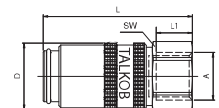

- Safe-Lock jest opcją (do kodu należy dodać - SL)

TU...

Gniazdo z gwintem wewnętrznym

Seria	S	Kod - z zaworem	Kod - bez zaworu	D	L	A	SW
65	6	TI651/4	TI651/4OV	18	41	1/4"	17
65	6	TI653/8	TI653/8OV	18	45	3/8"	19
90	9	TI901/4	TI901/4OV	23	46,5	1/4"	21
90	9	TI903/8	TI903/8OV	23	46,5	3/8"	21
90	9	TI90M16	TI90M16OV	23	46,5	M16 x 1,5	21

TI...

Gniazdo z gwintem zew. / 90 stopni

Seria	S	Kod - z zaworem	Kod - bez zaworu	D	L	A	SW
65	6	TVU65M14/90	TVU65M14/90OV	18	47	M14	17
65	6	TVU651/4/90	TVU651/4/90OV	18	47	1/4"	17
90	9	TVU90M16/90	TVU90M16/90OV	23	53,5	M16 x 1,5	22
20	13	TVU20M24/90	TVU20M24/90OV	32	80	M24 x 1,5	30

TVU.../90

Gniazdo z gwintem zew. / 45 stopni

Seria	S	Kod - z zaworem	Kod - bez zaworu	D	L	A	SW
65	6	TVU65M14/45	TVU65M14/45OV	18	47	M14 x 1,5	17
65	6	TVU651/4/45	TVU651/4/45OV	18	47	1/4"	17
90	9	TVU90M16/45	TVU90M16/45OV	23	53,5	M16 x 1,5	22
20	13	TVU20M24/45	TVU20M24/45OV	32	80	M24 x 1,5	30