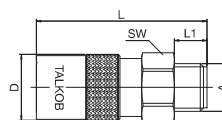

TV.../45

- Safe-Lock jest opcją (do kodu należy dodać - SL)

Gniazdo z gwintem zewnętrznym

Seria	S	Kod - z zaworem	Kod - bez zaworu	D	L	A	SW
70	6	TU701/4	TU701/4OV	18	47	1/4"	17
70	6	TU703/8	TU703/8OV	18	47	3/8"	19
95	9	TU951/4	TU951/4OV	24	56,5	1/4"	22
95	9	TU953/8	TU953/8OV	24	56,5	3/8"	22
95	9	TU951/2	TU951/2OV	24	59,5	1/2"	22
50	16		TU501/2OV	32	73	1/2"	30
50	16		TU503/4OV	32	77	3/4"	30

TU...

- Safe-Lock jest opcją (do kodu należy dodać - SL)

Gniazdo z gwintem wewnętrznym

Seria	S	Kod - z zaworem	Kod - bez zaworu	D	L	A	SW
70	6	TI701/8	TI701/8OV	18	40	1/8"	17
70	6	TI701/4	TI701/4OV	18	40	1/4"	17
70	6	TI703/8	TI703/8OV	18	44	3/8"	19
95	9	TI951/4	TI951/4OV	24	51,5	1/4"	21
95	9	TI953/8	TI953/8OV	24	51,5	3/8"	21