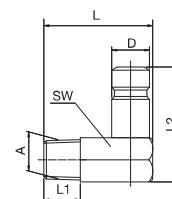

TN.../100

Wtyczka przedłużana

Seria	S	Kod - z zaworem	Kod - bez zaworu	L	L1	A	SW
70	6		TN7010/100	100	9	1/8"	11
70	6		TN7010/150	150	9	1/8"	11
70	6		TN7010/250	250	9	1/8"	11
95	9		TN9514/150	150	12	1/4"	15
95	9		TN9514/250	250	12	1/4"	15

TN.../...

Wtyczka gwint, kątowna 90 stopni

Seria	S	Kod - z zaworem	Kod - bez zaworu	L	L2	A	SW
70	6		TNV701/8	27	28,5	1/8"	11
70	6		TNV70M10	27	28,5	M10 x 1	11
70	6		TNV701/4	27	28,5	1/4"	11
95	9		TNV951/4	34	32	1/4"	15
95	9		TNV953/8	34	32	3/8"	15

TNV...

Wtyczka z tuleją do węża

Seria	S	Kod - z zaworem	Kod - bez zaworu	L	L1	A	D
70	6		TN7010	39	22	10 mm	9,5
95	9		TN9513	41	21	13 mm	13,5
50	16		TN5019	91	46	19 mm	20

TN...

Wtyczka z gwintem wewnętrznym