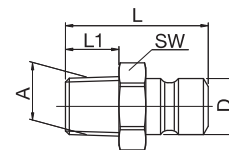

TS...

Szybkozłącza do form wtryskowych D-M-E, typ amerykański - seria 70, 95, 50

Wtyczka z gwintem zewnętrznym

Seria	S	Kod - z zaworem	Kod - bez zaworu	L	D	A	SW
70	6		TN701/8	24	9,5	1/8"	13
70	6		TN70M10	23	9,5	M10	13
70	6	TN701/4V	TN701/4	29	9,5	1/4"	16
70	6		TN703/8	30	9,5	3/8"	19
95	9	TN951/4V	TN951/4	34	13,5	1/4"	16
95	9	TN953/8V	TN953/8	34	13,5	3/8"	19
95	9		TN951/2	39	13,5	1/2"	24
50	16		TN501/2	44	20	1/2"	22
50	16		TN503/4	45	20	3/4"	29

TN...

Wtyczka przedłużana 100 mm

Seria	S	Kod - z zaworem	Kod - bez zaworu	L	L1	A	SW
70	6		TN701/8/100	100	60	1/8"	11
70	6		TN701/4/100	100	60	1/4"	14
95	9		TN951/4/100	100	60	1/4"	14
95	9		TN953/8/100	100	60	3/8"	17

TN.../...

Wtyczka gwint, kątowna 90 stopni

Seria	S	Kod - z zaworem	Kod - bez zaworu	L	L2	A	SW
70	6		TNV701/8	27	28,5	1/8"	11
70	6		TNV70M10	27	28,5	M10 x 1	11
70	6		TNV701/4	27	28,5	1/4"	11
95	9		TNV951/4	34	32	1/4"	15
95	9		TNV953/8	34	32	3/8"	15