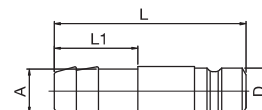

TN.../...

Wtyczka gwint, kątowna 90 stopni

Seria	S	Kod - z zaworem	Kod - bez zaworu	L	L2	A	SW
70	6		TNV701/8	27	28,5	1/8"	11
70	6		TNV70M10	27	28,5	M10 x 1	11
70	6		TNV701/4	27	28,5	1/4"	11
95	9		TNV951/4	34	32	1/4"	15
95	9		TNV953/8	34	32	3/8"	15

TNV...

Wtyczka z tuleją do węża

Seria	S	Kod - z zaworem	Kod - bez zaworu	L	L1	A	D
70	6		TN7010	39	22	10 mm	9,5
95	9		TN9513	41	21	13 mm	13,5
50	16		TN5019	91	46	19 mm	20

TN...

Wtyczka z gwintem wewnętrznym

Seria	S	Kod - z zaworem	Kod - bez zaworu	L	L1	A	SW
70	6		TNI701/8	28	11	1/8"	13
70	6		TNI701/4	32	13	1/4"	16
70	6		TNI703/8	34	13	3/8"	19
95	9		TNI951/4	37	13	1/4"	16
95	9		TNI953/8	39	13	3/8"	19

TNI...