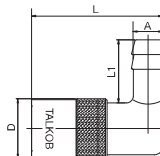

Gniazdo z tuleją na wąż

Seria	S	Kod - z zaworem	Kod - bez zaworu	D	L	A	L1
70	6	TL7006	TL7006OV	18	46	6 mm	17
70	6	TL7010	TL7010OV	18	51	10 mm	22
95	9	TL9510	TL9510OV	24	64	10 mm	22
95	9	TL9513	TL9513OV	24	66,5	13 mm	25
50	16		TL5019OV	32	89	19 mm	32

TL...

- Safe-Lock jest opcją (do kodu należy dodać - SL)

Gniazdo z tuleją na wąż / 90 stopni

Seria	S	Kod - z zaworem	Kod - bez zaworu	D	L	A	L1
70	6	TV7006/90	TV7006/90OV	18	40	6 mm	19
70	6	TV7010/90	TV7010/90OV	18	40	10 mm	19
95	9	TV9510/90	TV9510/90OV	24	56	10 mm	19
95	9	TV9513/90	TV9513/90OV	24	56	13 mm	28,5
50	16		TV5019/90OV	32	77	19 mm	32

TV.../90

- Safe-Lock jest opcją (do kodu należy dodać - SL)

Gniazdo z tuleją na wąż / 45 stopni

Seria	S	Kod - z zaworem	Kod - bez zaworu	D	L	A	L1
70	6	TV7006/45	TV7006/45OV	18	55,5	6 mm	19
70	6	TV7010/45	TV7010/45OV	18	55,5	10 mm	19
95	9	TV9510/45	TV9510/45OV	24	71	10 mm	19
95	9	TV9513/45	TV9513/45OV	24	75	13 mm	25
50	16	TV5019/45	TV5019/45OV	32	77	19 mm	30

TN.../...

Wtyczka gwint, kątowna 90 stopni

Seria	S	Kod - z zaworem	Kod - bez zaworu	L	L2	A	SW
70	6		TNV701/8	27	28,5	1/8"	11
70	6		TNV70M10	27	28,5	M10 x 1	11
70	6		TNV701/4	27	28,5	1/4"	11
95	9		TNV951/4	34	32	1/4"	15
95	9		TNV953/8	34	32	3/8"	15