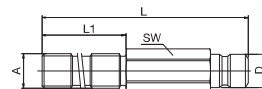

Szybkozłącza do form wtryskowych D-M-E, typ amerykański - seria 70, 95, 50

Wtyczka z gwintem zewnętrznym

Seria	S	Kod - z zaworem	Kod - bez zaworu	L	D	A	SW
70	6		TN701/8	24	9,5	1/8"	13
70	6		TN70M10	23	9,5	M10	13
70	6	TN701/4V	TN701/4	29	9,5	1/4"	16
70	6		TN703/8	30	9,5	3/8"	19
95	9	TN951/4V	TN951/4	34	13,5	1/4"	16
95	9	TN953/8V	TN953/8	34	13,5	3/8"	19
95	9		TN951/2	39	13,5	1/2"	24
50	16		TN501/2	44	20	1/2"	22
50	16		TN503/4	45	20	3/4"	29

TN...

Wtyczka przedłużana 100 mm

Seria	S	Kod - z zaworem	Kod - bez zaworu	L	L1	A	SW
70	6		TN701/8/100	100	60	1/8"	11
70	6		TN701/4/100	100	60	1/4"	14
95	9		TN951/4/100	100	60	1/4"	14
95	9		TN953/8/100	100	60	3/8"	17

TN.../100

Wtyczka przedłużana

Seria	S	Kod - z zaworem	Kod - bez zaworu	L	L1	A	SW
70	6		TN7010/100	100	9	1/8"	11
70	6		TN7010/150	150	9	1/8"	11
70	6		TN7010/250	250	9	1/8"	11
95	9		TN9514/150	150	12	1/4"	15
95	9		TN9514/250	250	12	1/4"	15

TN.../...

Wtyczka gwint, kątowna 90 stopni

Seria	S	Kod - z zaworem	Kod - bez zaworu	L	L2	A	SW
70	6		TNV701/8	27	28,5	1/8"	11
70	6		TNV70M10	27	28,5	M10 x 1	11
70	6		TNV701/4	27	28,5	1/4"	11
95	9		TNV951/4	34	32	1/4"	15
95	9		TNV953/8	34	32	3/8"	15

TNV...

Wtyczka z tuleją do węża

Seria	S	Kod - z zaworem	Kod - bez zaworu	L	L1	A	D
70	6		TN7010	39	22	10 mm	9,5
95	9		TN9513	41	21	13 mm	13,5
50	16		TN5019	91	46	19 mm	20

TN...

Wtyczka z gwintem wewnętrznym

Seria	S	Kod - z zaworem	Kod - bez zaworu	L	L1	A	SW
70	6		TNI701/8	28	11	1/8"	13
70	6		TNI701/4	32	13	1/4"	16
70	6		TNI703/8	34	13	3/8"	19
95	9		TNI951/4	37	13	1/4"	16
95	9		TNI953/8	39	13	3/8"	19

TNI...