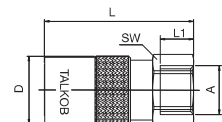

TU...

- Safe-Lock jest opcją (do kodu należy dodać - SL)

Gniazdo z gwintem wewnętrznym

Seria	S	Kod - z zaworem	Kod - bez zaworu	D	L	A	SW
70	6	TI701/8	TI701/8OV	18	40	1/8"	17
70	6	TI701/4	TI701/4OV	18	40	1/4"	17
70	6	TI703/8	TI703/8OV	18	44	3/8"	19
95	9	TI951/4	TI951/4OV	24	51,5	1/4"	21
95	9	TI953/8	TI953/8OV	24	51,5	3/8"	21

TI...

Gniazdo z gwintem zew. / 90 stopni

Seria	S	Kod - z zaworem	Kod - bez zaworu	D	L	A	SW
70	6	TVU701/4/45	TVU701/4/45OV	18	46	1/4"	17

TVU.../90

Gniazdo z gwintem zew. / 45 stopni

Seria	S	Kod - z zaworem	Kod - bez zaworu	D	L	A	SW
70	6	TVU701/4/45	TVU701/4/45OV	18	46	1/4"	17