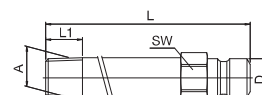

TN.../100

Wtyczka przedłużana

Seria	S	Kod - z zaworem	Kod - bez zaworu	L	L1	A	SW
70	6		TN7010/100	100	9	1/8"	11
70	6		TN7010/150	150	9	1/8"	11
70	6		TN7010/250	250	9	1/8"	11
95	9		TN9514/150	150	12	1/4"	15
95	9		TN9514/250	250	12	1/4"	15

TN.../...

Wtyczka gwint, kątowna 90 stopni

Seria	S	Kod - z zaworem	Kod - bez zaworu	L	L2	A	SW
70	6		TNV701/8	27	28,5	1/8"	11
70	6		TNV70M10	27	28,5	M10 x 1	11
70	6		TNV701/4	27	28,5	1/4"	11
95	9		TNV951/4	34	32	1/4"	15
95	9		TNV953/8	34	32	3/8"	15