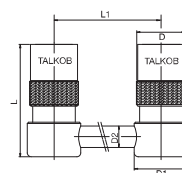

TVU.../45

Mostek

Seria	S	Kod - z zaworem	Kod - bez zaworu	D	L	L1	D2
70	6		TS70125	18	42	125	8
70	6		TS70250	18	42	250	8
70	6		TS70500	18	42	500	8
95	9		TS95125	24	58	125	10
95	9		TS95250	24	58	250	10
95	9		TS95500	24	58	500	10
50	13		TS50160	32	78	160	14
50	13		TS50315	32	78	315	14
50	13		TS50500	32	78	500	14

TS...

Szybkozłącza do form wtryskowych D-M-E, typ amerykański - seria 70, 95, 50

Wtyczka z gwintem zewnętrznym

Seria	S	Kod - z zaworem	Kod - bez zaworu	L	D	A	SW
70	6		TN701/8	24	9,5	1/8"	13
70	6		TN70M10	23	9,5	M10	13
70	6	TN701/4V	TN701/4	29	9,5	1/4"	16
70	6		TN703/8	30	9,5	3/8"	19
95	9	TN951/4V	TN951/4	34	13,5	1/4"	16
95	9	TN953/8V	TN953/8	34	13,5	3/8"	19
95	9		TN951/2	39	13,5	1/2"	24
50	16		TN501/2	44	20	1/2"	22
50	16		TN503/4	45	20	3/4"	29

TN...

Wtyczka przedłużana 100 mm

Seria	S	Kod - z zaworem	Kod - bez zaworu	L	L1	A	SW
70	6		TN701/8/100	100	60	1/8"	11
70	6		TN701/4/100	100	60	1/4"	14
95	9		TN951/4/100	100	60	1/4"	14
95	9		TN953/8/100	100	60	3/8"	17