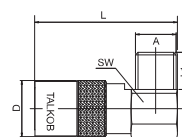

TI...

Gniazdo z gwintem zew. / 90 stopni

Seria	S	Kod - z zaworem	Kod - bez zaworu	D	L	A	SW
70	6	TVU701/4/45	TVU701/4/45OV	18	46	1/4"	17

TVU.../90

Gniazdo z gwintem zew. / 45 stopni

Seria	S	Kod - z zaworem	Kod - bez zaworu	D	L	A	SW
70	6	TVU701/4/45	TVU701/4/45OV	18	46	1/4"	17

TVU.../45

Mostek

Seria	S	Kod - z zaworem	Kod - bez zaworu	D	L	L1	D2
70	6		TS70125	18	42	125	8
70	6		TS70250	18	42	250	8
70	6		TS70500	18	42	500	8
95	9		TS95125	24	58	125	10
95	9		TS95250	24	58	250	10
95	9		TS95500	24	58	500	10
50	13		TS50160	32	78	160	14
50	13		TS50315	32	78	315	14
50	13		TS50500	32	78	500	14

TS...

Szybkozłącza do form wtryskowych D-M-E, typ amerykański - seria 70, 95, 50

Wtyczka z gwintem zewnętrznym

Seria	S	Kod - z zaworem	Kod - bez zaworu	L	D	A	SW
70	6		TN701/8	24	9,5	1/8"	13
70	6		TN70M10	23	9,5	M10	13
70	6	TN701/4V	TN701/4	29	9,5	1/4"	16
70	6		TN703/8	30	9,5	3/8"	19
95	9	TN951/4V	TN951/4	34	13,5	1/4"	16
95	9	TN953/8V	TN953/8	34	13,5	3/8"	19
95	9		TN951/2	39	13,5	1/2"	24
50	16		TN501/2	44	20	1/2"	22
50	16		TN503/4	45	20	3/4"	29