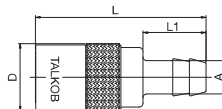

Gniazdo z tuleją na wąż

Seria	S	Kod - z zaworem	Kod - bez zaworu	D	L	A	L1
70	6	TL7006	TL7006OV	18	46	6 mm	17
70	6	TL7010	TL7010OV	18	51	10 mm	22
95	9	TL9510	TL9510OV	24	64	10 mm	22
95	9	TL9513	TL9513OV	24	66,5	13 mm	25
50	16		TL5019OV	32	89	19 mm	32

TL...

- Safe-Lock jest opcją (do kodu należy dodać - SL)

Gniazdo z tuleją na wąż / 90 stopni

Seria	S	Kod - z zaworem	Kod - bez zaworu	D	L	A	L1
70	6	TV7006/90	TV7006/90OV	18	40	6 mm	19
70	6	TV7010/90	TV7010/90OV	18	40	10 mm	19
95	9	TV9510/90	TV9510/90OV	24	56	10 mm	19
95	9	TV9513/90	TV9513/90OV	24	56	13 mm	28,5
50	16		TV5019/90OV	32	77	19 mm	32

TN.../...

Wtyczka gwint, kątowna 90 stopni

Seria	S	Kod - z zaworem	Kod - bez zaworu	L	L2	A	SW
70	6		TNV701/8	27	28,5	1/8"	11
70	6		TNV70M10	27	28,5	M10 x 1	11
70	6		TNV701/4	27	28,5	1/4"	11
95	9		TNV951/4	34	32	1/4"	15
95	9		TNV953/8	34	32	3/8"	15