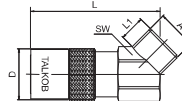

TI...

Gniazdo z gwintem zew. / 90 stopni

Seria	S	Kod - z zaworem	Kod - bez zaworu	D	L	A	SW
70	6	TVU701/4/45	TVU701/4/45OV	18	46	1/4"	17

TVU.../90

Gniazdo z gwintem zew. / 45 stopni

Seria	S	Kod - z zaworem	Kod - bez zaworu	D	L	A	SW
70	6	TVU701/4/45	TVU701/4/45OV	18	46	1/4"	17

TVU.../45

Mostek

Seria	S	Kod - z zaworem	Kod - bez zaworu	D	L	L1	D2
70	6		TS70125	18	42	125	8
70	6		TS70250	18	42	250	8
70	6		TS70500	18	42	500	8
95	9		TS95125	24	58	125	10
95	9		TS95250	24	58	250	10
95	9		TS95500	24	58	500	10
50	13		TS50160	32	78	160	14
50	13		TS50315	32	78	315	14
50	13		TS50500	32	78	500	14

TS...

Szybkozłącza do form wtryskowych D-M-E, typ amerykański - seria 70, 95, 50

Wtyczka z gwintem zewnętrznym

Seria	S	Kod - z zaworem	Kod - bez zaworu	L	D	A	SW
70	6		TN701/8	24	9,5	1/8"	13
70	6		TN70M10	23	9,5	M10	13
70	6	TN701/4V	TN701/4	29	9,5	1/4"	16
70	6		TN703/8	30	9,5	3/8"	19
95	9	TN951/4V	TN951/4	34	13,5	1/4"	16
95	9	TN953/8V	TN953/8	34	13,5	3/8"	19
95	9		TN951/2	39	13,5	1/2"	24
50	16		TN501/2	44	20	1/2"	22
50	16		TN503/4	45	20	3/4"	29