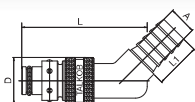

TL... WTYK Z TULEJĄ NA WĄŻ

Kod - bez zaworu	Seria	S	D	L	L1	A
TL8008	80	8	20	65	28	8 mm
TL8010	80	8	20	65	28	10 mm
TL8012	80	8	20	65	28	12 mm
TL12013	120	12	28	77	33	13 mm
TL12016	120	12	28	77	33	16 mm

TV.../90 WTYK Z TULEJĄ NA WĄŻ / 90 STOPNI

Kod - bez zaworu	Seria	S	D	L	L1	A
TV8010/90	80	8	20	51	20	10 mm
TV8012/90	80	8	20	51	20	12 mm
TV12013/90	120	12	28	59	25	13 mm
TV12016/90	120	12	28	62	25	16 mm

TV.../45 WTYK Z TULEJĄ NA WĄŻ / 45 STOPNI

Kod - bez zaworu	Seria	S	D	L	L1	A
TV8010/45	80	8	20	51	20	10 mm
TV8012/45	80	8	20	51	20	12 mm
TV12013/45	120	12	28	55	25	13 mm
TV12016/45	120	12	28	55	25	16 mm

TI... WTYK Z GWINTEM WEWNĘTRZNYM

Kod - bez zaworu	Seria	S	D	L	L1	SW	A
TI801/4	80	8	20	54	10	17	1/4"

TN... GNIAZDO Z GWINTEM ZEWNĘTRZNYM

Kod - bez zaworu	Seria	S	D	L	L1	SW	A
TN801/8	80	8	21	32	10	6	1/8"
TN80M10	80	8	21	32	10	6	M10 x 1
TN801/4	80	8	21	33	12	8	1/4"
TN803/8	80	8	21	24	13	8	3/8"
TN1203/8	120	12	32	41	13	10	3/8"
TN1201/2	120	12	32	44	16	14	1/2"
TN1203/4	120	12	32	32	19	14	3/4"