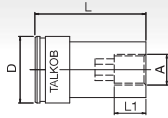

Kod - bez zaworu	Seria	S	D	L	L1	A
TV8010/45	80	8	20	51	20	10 mm
TV8012/45	80	8	20	51	20	12 mm
TV12013/45	120	12	28	55	25	13 mm
TV12016/45	120	12	28	55	25	16 mm

TI... WTYK Z GWINTEM WEWNĘTRZNYM

Kod - bez zaworu	Seria	S	D	L	L1	SW	A
TI801/4	80	8	20	54	10	17	1/4"

TN... GNIAZDO Z GWINTEM ZEWNĘTRZNYM

Kod - bez zaworu	Seria	S	D	L	L1	SW	A
TN801/8	80	8	21	32	10	6	1/8"
TN80M10	80	8	21	32	10	6	M10 x 1
TN801/4	80	8	21	33	12	8	1/4"
TN803/8	80	8	21	24	13	8	3/8"
TN1203/8	120	12	32	41	13	10	3/8"
TN1201/2	120	12	32	44	16	14	1/2"
TN1203/4	120	12	32	32	19	14	3/4"

TNI... GNIAZDO Z GWINTEM WEWNĘTRZNYM

Kod - bez zaworu	Seria	S	D	L	L1	SW	A
TNI801/8	80	8	21	35	10	6	1/8"
TNI801/4	80	8	21	40	14	8	1/4"
TNI1203/8	120	12	32	49	14	12	3/8"
TNI1201/2	120	12	32	50	14	12	1/2"