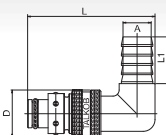

TL... WTYK Z TULEJĄ NA WĄŻ

Kod - bez zaworu	Seria	S	D	L	L1	A
TL8008	80	8	20	65	28	8 mm
TL8010	80	8	20	65	28	10 mm
TL8012	80	8	20	65	28	12 mm
TL12013	120	12	28	77	33	13 mm
TL12016	120	12	28	77	33	16 mm

TV.../90 WTYK Z TULEJĄ NA WĄŻ / 90 STOPNI

Kod - bez zaworu	Seria	S	D	L	L1	A
TV8010/90	80	8	20	51	20	10 mm
TV8012/90	80	8	20	51	20	12 mm
TV12013/90	120	12	28	59	25	13 mm
TV12016/90	120	12	28	62	25	16 mm

TV.../45 WTYK Z TULEJĄ NA WĄŻ / 45 STOPNI

Kod - bez zaworu	Seria	S	D	L	L1	A
TV8010/45	80	8	20	51	20	10 mm
TV8012/45	80	8	20	51	20	12 mm
TV12013/45	120	12	28	55	25	13 mm
TV12016/45	120	12	28	55	25	16 mm

TI... WTYK Z GWINTEM WEWNĘTRZNYM

Kod - bez zaworu	Seria	S	D	L	L1	SW	A
TI801/4	80	8	20	54	10	17	1/4"

TN... GNIAZDO Z GWINTEM ZEWNĘTRZNYM

Kod - bez zaworu	Seria	S	D	L	L1	SW	A
TN801/8	80	8	21	32	10	6	1/8"
TN80M10	80	8	21	32	10	6	M10 x 1
TN801/4	80	8	21	33	12	8	1/4"
TN803/8	80	8	21	24	13	8	3/8"
TN1203/8	120	12	32	41	13	10	3/8"
TN1201/2	120	12	32	44	16	14	1/2"
TN1203/4	120	12	32	32	19	14	3/4"