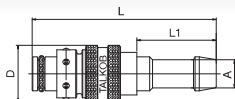

TL... WTYK Z TULEJĄ NA WĄŻ

Kod - bez zaworu	Seria	S	D	L	L1	A
TL8008	80	8	20	65	28	8 mm
TL8010	80	8	20	65	28	10 mm
TL8012	80	8	20	65	28	12 mm
TL12013	120	12	28	77	33	13 mm
TL12016	120	12	28	77	33	16 mm

TV.../90 WTYK Z TULEJĄ NA WĄŻ / 90 STOPNI

Kod - bez zaworu	Seria	S	D	L	L1	A
TV8010/90	80	8	20	51	20	10 mm
TV8012/90	80	8	20	51	20	12 mm
TV12013/90	120	12	28	59	25	13 mm
TV12016/90	120	12	28	62	25	16 mm

TV.../45 WTYK Z TULEJĄ NA WĄŻ / 45 STOPNI

Kod - bez zaworu	Seria	S	D	L	L1	A
TV8010/45	80	8	20	51	20	10 mm
TV8012/45	80	8	20	51	20	12 mm
TV12013/45	120	12	28	55	25	13 mm
TV12016/45	120	12	28	55	25	16 mm

TI... WTYK Z GWINTEM WEWNĘTRZNYM

Kod - bez zaworu	Seria	S	D	L	L1	SW	A
TI801/4	80	8	20	54	10	17	1/4"

TN... GNIAZDO Z GWINTEM ZEWNĘTRZNYM

Kod - bez zaworu	Seria	S	D	L	L1	SW	A
TN801/8	80	8	21	32	10	6	1/8"
TN80M10	80	8	21	32	10	6	M10 x 1
TN801/4	80	8	21	33	12	8	1/4"
TN803/8	80	8	21	24	13	8	3/8"
TN1203/8	120	12	32	41	13	10	3/8"
TN1201/2	120	12	32	44	16	14	1/2"
TN1203/4	120	12	32	32	19	14	3/4"