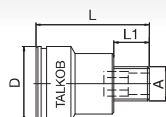

Kod - bez zaworu	Seria	S	D	L	L1	A
TV8010/90	80	8	20	51	20	10 mm
TV8012/90	80	8	20	51	20	12 mm
TV12013/90	120	12	28	59	25	13 mm
TV12016/90	120	12	28	62	25	16 mm

TV.../45 WTYK Z TULEJĄ NA WĄŻ / 45 STOPNI

Kod - bez zaworu	Seria	S	D	L	L1	A
TV8010/45	80	8	20	51	20	10 mm
TV8012/45	80	8	20	51	20	12 mm
TV12013/45	120	12	28	55	25	13 mm
TV12016/45	120	12	28	55	25	16 mm

TI... WTYK Z GWINTEM WEWNĘTRZNYM

Kod - bez zaworu	Seria	S	D	L	L1	SW	A
TI801/4	80	8	20	54	10	17	1/4"

TN... GNIAZDO Z GWINTEM ZEWNĘTRZNYM

Kod - bez zaworu	Seria	S	D	L	L1	SW	A
TN801/8	80	8	21	32	10	6	1/8"
TN80M10	80	8	21	32	10	6	M10 x 1
TN801/4	80	8	21	33	12	8	1/4"
TN803/8	80	8	21	24	13	8	3/8"
TN1203/8	120	12	32	41	13	10	3/8"
TN1201/2	120	12	32	44	16	14	1/2"
TN1203/4	120	12	32	32	19	14	3/4"