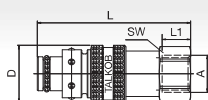

TL... WTYK Z TULEJĄ NA WĄŻ

Kod - bez zaworu	Seria	S	D	L	L1	A
TL8008	80	8	20	65	28	8 mm
TL8010	80	8	20	65	28	10 mm
TL8012	80	8	20	65	28	12 mm
TL12013	120	12	28	77	33	13 mm
TL12016	120	12	28	77	33	16 mm

TV.../90 WTYK Z TULEJĄ NA WĄŻ / 90 STOPNI

Kod - bez zaworu	Seria	S	D	L	L1	A
TV8010/90	80	8	20	51	20	10 mm
TV8012/90	80	8	20	51	20	12 mm
TV12013/90	120	12	28	59	25	13 mm
TV12016/90	120	12	28	62	25	16 mm

TV.../45 WTYK Z TULEJĄ NA WĄŻ / 45 STOPNI

Kod - bez zaworu	Seria	S	D	L	L1	A
TV8010/45	80	8	20	51	20	10 mm
TV8012/45	80	8	20	51	20	12 mm
TV12013/45	120	12	28	55	25	13 mm
TV12016/45	120	12	28	55	25	16 mm

TI... WTYK Z GWINTEM WEWNĘTRZNYM

Kod - bez zaworu	Seria	S	D	L	L1	SW	A
TI801/4	80	8	20	54	10	17	1/4"

TN... GNIAZDO Z GWINTEM ZEWNĘTRZNYM

Kod - bez zaworu	Seria	S	D	L	L1	SW	A
TN801/8	80	8	21	32	10	6	1/8"
TN80M10	80	8	21	32	10	6	M10 x 1
TN801/4	80	8	21	33	12	8	1/4"
TN803/8	80	8	21	24	13	8	3/8"
TN1203/8	120	12	32	41	13	10	3/8"
TN1201/2	120	12	32	44	16	14	1/2"
TN1203/4	120	12	32	32	19	14	3/4"