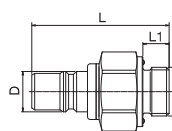

TI...

Wtyk z gwintem zewnętrznym

Seria	DN	Przyłącze	Kod - z zaworem	Kod - bez zaworu	D	L	L1	SW	A
9	9	1/2		TN91/2	13,8	37	12	22	G1/2BSP
12	12	1/2		TN121/2	17,8	42	17	22	R1/2BSPT
12	12	3/4		TN123/4	17,8	46	16	27	G3/4BSP
16	16	3/4		TN163/4	22,4	59	19	27	R3/4BSPT

TN...

Wtyk z gwintem zewnętrznym

Seria	DN	Przyłącze	Kod - z zaworem	Kod - bez zaworu	D	L	L1	SW	A
9	9	1/4		TN91/4	13,8	35	12	8	R1/4BSPT
9	9	3/8		TN93/8	13,8	35	12	8	R3/8BSPT
12	12	3/8		TN123/8	17,8	40	12	10	R3/8BSPT

TN...

Wtyk z gwintem zewnętrznym

Seria	DN	Przyłącze	Kod - z zaworem	Kod - bez zaworu	D	L	L1	SW	A
9	9	1/4	TN91/4V		13,8	49	9	19	G1/4BSP
9	9	3/8	TN93/8V		13,8	47	9	24	G3/8BSP
9	9	1/2	TN91/2V		13,8	50	12	27	G1/2BSP
12	12	3/8	TN123/8V		17,8	61	9	24	G3/8BSP
12	12	1/2	TN121/2V		17,8	62	12	27	G1/2BSP
12	12	3/4	TN123/4V		17,8	64	16	34	G3/4BSP
16	16	3/4	TN163/4V		22,4	81	16	34	G3/4BSP
16	16	1	TN161/1V		22,4	84	19	41	G1BSP

TN...V

Wtyk z gwintem wewnętrznym

Seria	DN	Przyłącze	Kod - z zaworem	Kod - bez zaworu	D	L	L1	SW	A
9	9	3/8		TNI93/8	13,8	37	10	22	G3/8BSP
12	12	1/2		TNI121/2	17,8	45	12	27	G1/2BSP
16	16	3/4		TNI163/4	22,4	58	16	32	G3/4BSP