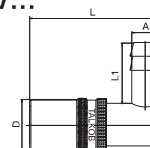

Szybkozłącza do form wtryskowych typ francuski - seria 9, 12, 16

Gniazdo z tuleją na wąż

Seria	DN	Przyłącze	Kod - z zaworem	Kod - bez zaworu	D	L	L1	A
9	9	12 mm	TL912		24	71	25	12
12	12	16 mm	TL1216		32	90,5	32	16
16	16	19 mm	TL1619		38	112,5	36	19

TL...

Gniazdo z tuleją na wąż / 90 st.

Seria	DN	Przyłącze	Kod - z zaworem	Kod - bez zaworu	D	L	L1	A
9	9	10 mm	TV910/90		24	60,5	22	10
9	9	12 mm	TV912/90		24	60,5	28,5	12

TV...

Gniazdo z gwintem zewnętrznym

Seria	DN	Przyłącze	Kod - z zaworem	Kod - bez zaworu	D	L	L1	A
9	9	3/8	TU93/8		24	61	6	G3/8
12	12	1/2	TU121/2		32	74,5	12	G1/2
16	16	3/4	TU163/4		38	90,5	16	G3/4

TU...

Gniazdo z gwintem wewnętrznym

Seria	DN	Przyłącze	Kod - z zaworem	Kod - bez zaworu	D	L	L1	A
9	9	3/8	TI93/8		24	56	10	G3/8
12	12	1/2	TI121/2		32	59,5	12	G1/2
16	16	3/4	TI163/4		38	90,5	16	G3/4

TI...

Wtyk z gwintem zewnętrznym

Seria	DN	Przyłącze	Kod - z zaworem	Kod - bez zaworu	D	L	L1	SW	A
9	9	1/2		TN91/2	13,8	37	12	22	G1/2BSP
12	12	1/2		TN121/2	17,8	42	17	22	R1/2BSPT
12	12	3/4		TN123/4	17,8	46	16	27	G3/4BSP
16	16	3/4		TN163/4	22,4	59	19	27	R3/4BSPT