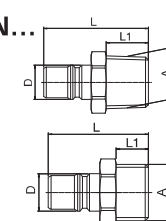

Seria	DN	Przyłącze	Kod - z zaworem	Kod - bez zaworu	D	L	L1	A
9	9	3/8	TU93/8		24	61	6	G3/8
12	12	1/2	TU121/2		32	74,5	12	G1/2
16	16	3/4	TU163/4		38	90,5	16	G3/4

TU...

Gniazdo z gwintem wewnętrznym

Seria	DN	Przyłącze	Kod - z zaworem	Kod - bez zaworu	D	L	L1	A
9	9	3/8	TI93/8		24	56	10	G3/8
12	12	1/2	TI121/2		32	59,5	12	G1/2
16	16	3/4	TI163/4		38	90,5	16	G3/4

TI...

Wtyk z gwintem zewnętrznym

Seria	DN	Przyłącze	Kod - z zaworem	Kod - bez zaworu	D	L	L1	SW	A
9	9	1/2		TN91/2	13,8	37	12	22	G1/2BSP
12	12	1/2		TN121/2	17,8	42	17	22	R1/2BSPT
12	12	3/4		TN123/4	17,8	46	16	27	G3/4BSP
16	16	3/4		TN163/4	22,4	59	19	27	R3/4BSPT

TN...

Wtyk z gwintem zewnętrznym

Seria	DN	Przyłącze	Kod - z zaworem	Kod - bez zaworu	D	L	L1	SW	A
9	9	1/4		TN91/4	13,8	35	12	8	R1/4BSPT
9	9	3/8		TN93/8	13,8	35	12	8	R3/8BSPT
12	12	3/8		TN123/8	17,8	40	12	10	R3/8BSPT

TN...

Wtyk z gwintem zewnętrznym

Seria	DN	Przyłącze	Kod - z zaworem	Kod - bez zaworu	D	L	L1	SW	A
9	9	1/4	TN91/4V		13,8	49	9	19	G1/4BSP
9	9	3/8	TN93/8V		13,8	47	9	24	G3/8BSP
9	9	1/2	TN91/2V		13,8	50	12	27	G1/2BSP
12	12	3/8	TN123/8V		17,8	61	9	24	G3/8BSP
12	12	1/2	TN121/2V		17,8	62	12	27	G1/2BSP
12	12	3/4	TN123/4V		17,8	64	16	34	G3/4BSP
16	16	3/4	TN163/4V		22,4	81	16	34	G3/4BSP
16	16	1	TN161/1V		22,4	84	19	41	G1BSP