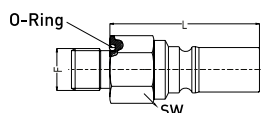

Kod	DN	Przyłącze T	ØD	SW	L	L1
2306KLAR13MVX	06	BSP 1/4"	21,7	20	47,5	13,15
2307KLAR 13MVX	07	BSP 1/4"	21,7	20	47,5	13,15
2312KLAR17MVX	09	BSP 3/8"	28	24	74,5	19,5

SZYBKOZŁĄCZE KĄTOWE 90° Z GWINTEM ZEWN. METRYCZNYM

Kod	DN	Przyłącze T	ØD	SW	L	L1
2306KLAR10MVX	06	M10X1,5	22	20	47,5	13,15
2307KLAR16MVX	07	M16X1,5	22	20	47,5	13,15
2309KLAR18MVX	09	M18X1,5	28	24	74,5	19,5

WTYCZKA Z GWINTEM WEWN.

Kod	DN	Przyłącze T			L	L1
2306SLIW13MVX	06	BSP 1/4"			59	17
2307SLIW13MVX	07	BSP 1/4"			59	17
2309SLIW17MVX	09	BSP3/8"			71	23
2309SLIN17MVX	09	NPT 3/8"			71	23
2312SLIW21MVX	12	BSP 1/2"			89	30
2312SLIN21MVX	12	NPT 1/2"			89	30

WTYCZKA Z GWINTEM ZEWN.

Kod	DN	Przyłącze T			L	L1
2306SLAW13MVX	06	BSP 1/4"			44	17
2306SLAW17MVX	06	BSP3/8"			43	21
2307SLAW13MVX	07	BSP 1/4"			44	17
2307SLAW17MVX	07	BSP 3/8"			43	21
2309SLAW17MVX	09	BSP3/8"			56	23
2312SLAW21MVX	12	BSP 1/2"			70,9	30

WTYCZKA Z GWINTEM ZEWM. STOŻKOWYM

Kod	DN	Przyłącze T			L	L1
2300SLAK13MVX	06	BSPT1/4"			42	17
2306SLAN13MVX	06	NPT 1/4"			42	17
2307SLAK13MVX	07	BSPT1/4"			42	17
2307SLAN13MVX	07	NPT 1/4"			42	17
2309SLAK17MVX	09	BSPT3/8"			56	23
2309SLAN17MVX	09	NPT3/8"			56	23
2312SLAK21MVX	12	BSPT1/2"			70,9	30
2312SLAN12MVX	12	NPT 1/2"			70,9	30