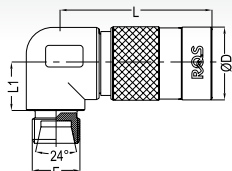

SZYBKOZŁĄCZE Z GWINTEM ZEW. METRYCZNYM

Kod	DN	Przyłącze T	ØD	L	SW
2306KLAM 16MVX	06	M16X1,5	21,7	48,9	20
2307KLAM 16MVX	07	M16X1,5	21,7	48,9	20
2309KLAM 18MVX	09	M18X1,5	28	65,6	24
2312KLAM20MVX	12	M20X1,5	44	110	27

SZYBKOZŁĄCZE KĄTOWE 90° Z GWINTEM WEW.

Kod	DN	Przyłącze T	ØD	sw	L	L1
2306KLIR13MVX	06	BSP 1/4"	21,7	20	47,5	24,15
2307KLIR13MVX	07	BSP 1/4"	21,7	20	47,5	24,15
2309KLIR17MVX	09	BSP 3/8"	28	24	71	25,7

SZYBKOZŁĄCZE KĄTOWE 90° Z GWINTEM ZEWN. BSP

Kod	DN	Przyłącze T	ØD	SW	L	L1
2306KLAR13MVX	06	BSP 1/4"	21,7	20	47,5	13,15
2307KLAR 13MVX	07	BSP 1/4"	21,7	20	47,5	13,15
2312KLAR17MVX	09	BSP 3/8"	28	24	74,5	19,5

SZYBKOZŁĄCZE KĄTOWE 90° Z GWINTEM ZEWN. METRYCZNYM

Kod	DN	Przyłącze T	ØD	SW	L	L1
2306KLAR10MVX	06	M10X1,5	22	20	47,5	13,15
2307KLAR16MVX	07	M16X1,5	22	20	47,5	13,15
2309KLAR18MVX	09	M18X1,5	28	24	74,5	19,5

WTYCZKA Z GWINTEM WEWN.

Kod	DN	Przyłącze T			L	L1
2306SLIW13MVX	06	BSP 1/4"			59	17
2307SLIW13MVX	07	BSP 1/4"			59	17
2309SLIW17MVX	09	BSP3/8"			71	23
2309SLIN17MVX	09	NPT 3/8"			71	23
2312SLIW21MVX	12	BSP 1/2"			89	30
2312SLIN21MVX	12	NPT 1/2"			89	30