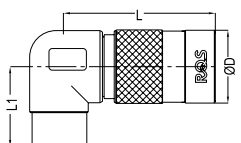

SZYBKOZŁĄCZE Z GWINTEM WEW.

Kod	DN	Przyłącze T	ØD	L	SW
2306KLIW13MVX	06	BSP 1/4"	21,7	60,4	20
2307KLIW13MVX	07	BSP 1/4"	21,7	60,4	20
2309KLIW17MVX	09	BSP 3/8"	28	75,5	24
2312KLIW21MVX	12	BSP 1/2"	44	102,9	27
2306KLIN13MVX	06	NPT 1/4"	21,7	60,4	20
2307KLIN13MVX	07	NPT 1/4"	21,7	60,4	20
2309KLIN17MVX	09	NPT 3/8"	28	75,5	24
2312KLIN21MVX	12	NPT 1/2"	44	102,9	27

SZYBKOZŁĄCZE Z GWINTEM ZEW. BSP

Kod	DN	Przyłącze T	ØD	L	SW
2306KLAW13MVX	06	BSP 1/4"	21,7	49,2	20
2307KLAW13MVX	07	BSP 1/4"	21,7	49,2	20
2309KLAW17MVX	09	BSP 3/8"	28	65,5	24
2312KLAW21MVX	12	BSP 1/2"	44	94,9	27

SZYBKOZŁĄCZE Z GWINTEM ZEW. METRYCZNYM

Kod	DN	Przyłącze T	ØD	L	SW
2306KLAM 16MVX	06	M16X1,5	21,7	48,9	20
2307KLAM 16MVX	07	M16X1,5	21,7	48,9	20
2309KLAM 18MVX	09	M18X1,5	28	65,6	24
2312KLAM20MVX	12	M20X1,5	44	110	27

SZYBKOZŁĄCZE KĄTOWE 90° Z GWINTEM WEW.

Kod	DN	Przyłącze T	ØD	sw	L	L1
2306KLIR13MVX	06	BSP 1/4"	21,7	20	47,5	24,15
2307KLIR13MVX	07	BSP 1/4"	21,7	20	47,5	24,15
2309KLIR17MVX	09	BSP 3/8"	28	24	71	25,7

SZYBKOZŁĄCZE KĄTOWE 90° Z GWINTEM ZEWN. BSP