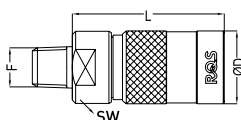

SZYBKOZŁĄCZE Z GWINTEM ZEW. METRYCZNYM