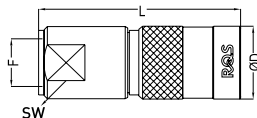

SZYBKOZŁĄCZE Z GWINTEM WEW.

Kod	DN	Przyłącze T	ØD	L	SW
2306KLIW13MVX	06	BSP 1/4"	21,7	60,4	20
2307KLIW13MVX	07	BSP 1/4"	21,7	60,4	20
2309KLIW17MVX	09	BSP 3/8"	28	75,5	24
2312KLIW21MVX	12	BSP 1/2"	44	102,9	27
2306KLIN13MVX	06	NPT 1/4"	21,7	60,4	20
2307KLIN13MVX	07	NPT 1/4"	21,7	60,4	20
2309KLIN17MVX	09	NPT 3/8"	28	75,5	24
2312KLIN21MVX	12	NPT 1/2"	44	102,9	27

SZYBKOZŁĄCZE Z GWINTEM ZEW. BSP

Kod	DN	Przyłącze T	ØD	L	SW
2306KLAW13MVX	06	BSP 1/4"	21,7	49,2	20
2307KLAW13MVX	07	BSP 1/4"	21,7	49,2	20
2309KLAW17MVX	09	BSP 3/8"	28	65,5	24
2312KLAW21MVX	12	BSP 1/2"	44	94,9	27

SZYBKOZŁĄCZE KĄTOWE 90° Z GWINTEM WEW.

Kod	DN	Przyłącze T	ØD	sw	L	L1
2306KLIR13MVX	06	BSP 1/4"	21,7	20	47,5	24,15
2307KLIR13MVX	07	BSP 1/4"	21,7	20	47,5	24,15
2309KLIR17MVX	09	BSP 3/8"	28	24	71	25,7

SZYBKOZŁĄCZE KĄTOWE 90° Z GWINTEM ZEWN. BSP

WTYCZKA KĄTOWA 90° Z GWINTEM ZEWM. METRYCZNYM

Kod	DN	Przyłącze T			L	L1
2306SLAR16MVX	06	M16X1,5			45	17

WTYCZKA KĄTOWA 90° Z GWINTEM ZEWM.

Kod	DN	Przyłącze T			L	L1
2306SLASR13MVX	06	BSP 1/4"			44,2	19
2307SLASR13MVX		BSP 1/4"			44,2	19