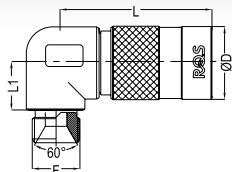

SZYBKOZŁĄCZE Z GWINTEM ZEW. METRYCZNYM

Kod	DN	Przyłącze T	ØD	L	SW
2306KLAM 16MVX	06	M16X1,5	21,7	48,9	20
2307KLAM 16MVX	07	M16X1,5	21,7	48,9	20
2309KLAM 18MVX	09	M18X1,5	28	65,6	24
2312KLAM20MVX	12	M20X1,5	44	110	27

SZYBKOZŁĄCZE KĄTOWE 90° Z GWINTEM WEW.

Kod	DN	Przyłącze T	ØD	sw	L	L1
2306KLIR13MVX	06	BSP 1/4"	21,7	20	47,5	24,15
2307KLIR13MVX	07	BSP 1/4"	21,7	20	47,5	24,15
2309KLIR17MVX	09	BSP 3/8"	28	24	71	25,7

SZYBKOZŁĄCZE KĄTOWE 90° Z GWINTEM ZEWN. BSP

Kod	DN	Przyłącze T	ØD	SW	L	L1
2306KLAR13MVX	06	BSP 1/4"	21,7	20	47,5	13,15
2307KLAR 13MVX	07	BSP 1/4"	21,7	20	47,5	13,15
2312KLAR17MVX	09	BSP 3/8"	28	24	74,5	19,5

SZYBKOZŁĄCZE KĄTOWE 90° Z GWINTEM ZEWN. METRYCZNYM

Kod	DN	Przyłącze T	ØD	SW	L	L1
2306KLAR10MVX	06	M10X1,5	22	20	47,5	13,15
2307KLAR16MVX	07	M16X1,5	22	20	47,5	13,15
2309KLAR18MVX	09	M18X1,5	28	24	74,5	19,5

WTYCZKA Z GWINTEM WEWN.

Kod	DN	Przyłącze T			L	L1
2306SLIW13MVX	06	BSP 1/4"			59	17
2307SLIW13MVX	07	BSP 1/4"			59	17
2309SLIW17MVX	09	BSP3/8"			71	23
2309SLIN17MVX	09	NPT 3/8"			71	23
2312SLIW21MVX	12	BSP 1/2"			89	30
2312SLIN21MVX	12	NPT 1/2"			89	30