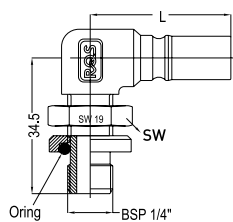

Kod	DN	Przyłącze T	ØD	SW	L	L1
2306KLAR10MVX	06	M10X1,5	22	20	47,5	13,15
2307KLAR16MVX	07	M16X1,5	22	20	47,5	13,15
2309KLAR18MVX	09	M18X1,5	28	24	74,5	19,5

WTYCZKA Z GWINTEM WEWN.

Kod	DN	Przyłącze T			L	L1
2306SLIW13MVX	06	BSP 1/4"			59	17
2307SLIW13MVX	07	BSP 1/4"			59	17
2309SLIW17MVX	09	BSP3/8"			71	23
2309SLIN17MVX	09	NPT 3/8"			71	23
2312SLIW21MVX	12	BSP 1/2"			89	30
2312SLIN21MVX	12	NPT 1/2"			89	30

WTYCZKA Z GWINTEM ZEWN.

Kod	DN	Przyłącze T			L	L1
2306SLAW13MVX	06	BSP 1/4"			44	17
2306SLAW17MVX	06	BSP3/8"			43	21
2307SLAW13MVX	07	BSP 1/4"			44	17
2307SLAW17MVX	07	BSP 3/8"			43	21
2309SLAW17MVX	09	BSP3/8"			56	23
2312SLAW21MVX	12	BSP 1/2"			70,9	30

WTYCZKA Z GWINTEM ZEWM. STOŻKOWYM

Kod	DN	Przyłącze T			L	L1
2300SLAK13MVX	06	BSPT1/4"			42	17
2306SLAN13MVX	06	NPT 1/4"			42	17
2307SLAK13MVX	07	BSPT1/4"			42	17
2307SLAN13MVX	07	NPT 1/4"			42	17
2309SLAK17MVX	09	BSPT3/8"			56	23
2309SLAN17MVX	09	NPT3/8"			56	23
2312SLAK21MVX	12	BSPT1/2"			70,9	30
2312SLAN12MVX	12	NPT 1/2"			70,9	30

WTYCZKA KĄTOWA 90° Z GWINTEM ZEWM. METRYCZNYM

Kod	DN	Przyłącze T			L	L1
2306SLAR16MVX	06	M16X1,5			45	17

WTYCZKA KĄTOWA 90° Z GWINTEM ZEWM.

Kod	DN	Przyłącze T			L	L1
2306SLASR13MVX	06	BSP 1/4"			44,2	19
2307SLASR13MVX		BSP 1/4"			44,2	19