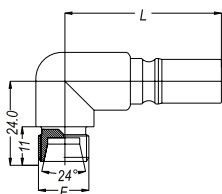

Kod	DN	Przyłącze T			L	L1
2306SLAR16MVX	06	M16X1,5			45	17

WTYCZKA KĄTOWA 90° Z GWINTEM ZEWM.