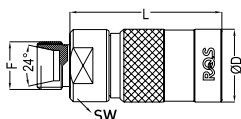

SZYBKOZŁĄCZE Z GWINTEM WEW.

Kod	DN	Przyłącze T	ØD	L	SW
2306KLIW13MVX	06	BSP 1/4"	21,7	60,4	20
2307KLIW13MVX	07	BSP 1/4"	21,7	60,4	20
2309KLIW17MVX	09	BSP 3/8"	28	75,5	24
2312KLIW21MVX	12	BSP 1/2"	44	102,9	27
2306KLIN13MVX	06	NPT 1/4"	21,7	60,4	20
2307KLIN13MVX	07	NPT 1/4"	21,7	60,4	20
2309KLIN17MVX	09	NPT 3/8"	28	75,5	24
2312KLIN21MVX	12	NPT 1/2"	44	102,9	27

SZYBKOZŁĄCZE Z GWINTEM ZEW. BSP

Kod	DN	Przyłącze T	ØD	L	SW
2306KLAW13MVX	06	BSP 1/4"	21,7	49,2	20
2307KLAW13MVX	07	BSP 1/4"	21,7	49,2	20
2309KLAW17MVX	09	BSP 3/8"	28	65,5	24
2312KLAW21MVX	12	BSP 1/2"	44	94,9	27

Kod	DN	Przyłącze T	ØD	SW	L	L1
2306KLAR10MVX	06	M10X1,5	22	20	47,5	13,15
2307KLAR16MVX	07	M16X1,5	22	20	47,5	13,15
2309KLAR18MVX	09	M18X1,5	28	24	74,5	19,5

WTYCZKA Z GWINTEM WEWN.

Kod	DN	Przyłącze T			L	L1
2306SLIW13MVX	06	BSP 1/4"			59	17
2307SLIW13MVX	07	BSP 1/4"			59	17
2309SLIW17MVX	09	BSP3/8"			71	23
2309SLIN17MVX	09	NPT 3/8"			71	23
2312SLIW21MVX	12	BSP 1/2"			89	30
2312SLIN21MVX	12	NPT 1/2"			89	30

WTYCZKA KĄTOWA 90° Z GWINTEM ZEWM. METRYCZNYM

Kod	DN	Przyłącze T			L	L1
2306SLAR16MVX	06	M16X1,5			45	17

WTYCZKA KĄTOWA 90° Z GWINTEM ZEWM.

Kod	DN	Przyłącze T			L	L1
2306SLASR13MVX	06	BSP 1/4"			44,2	19
2307SLASR13MVX		BSP 1/4"			44,2	19