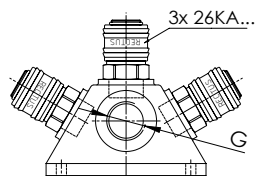

## WD - ROZDZIELACZ Z SZYBKOZŁĄCZAMI SERII 26KA

Kod produktu	G	ilość w opak.
WD 17-26	3/8" w.	10
WD 21-26	1/2" w.	10

## WD - ROZDZIELACZ Z GWINTAMI WEWNĘTRZNYMI WALCOWYMI BSPP

Kod produktu	G	ilość w opak.
WD 17	3/8" w.	10
WD 21	1/2" w.	10