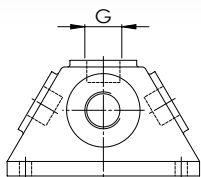

## WD - ROZDZIELACZ Z SZYBKOZŁĄCZAMI SERII 26KA

Kod produktu	G	ilość w opak.
WD 17-26	3/8" w.	10
WD 21-26	1/2" w.	10

## WD - ROZDZIELACZ Z GWINTAMI WEWNĘTRZNYMI WALCOWYMI BSPP

Kod produktu	G	ilość w opak.
WD 17	3/8" w.	10
WD 21	1/2" w.	10